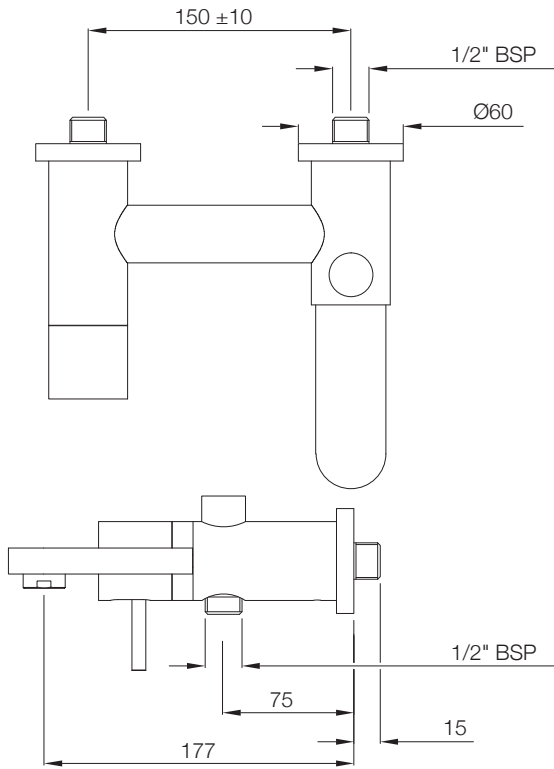

TRA-57139

TRA-57119