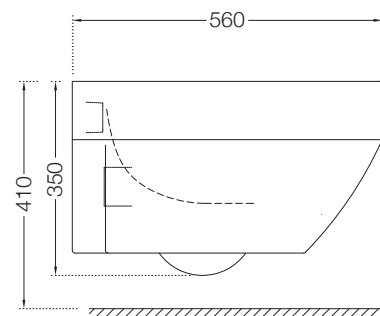

ANS-WHT-53953
BIUF5M