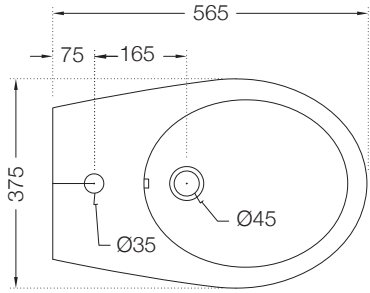

TRS-WHT-57151