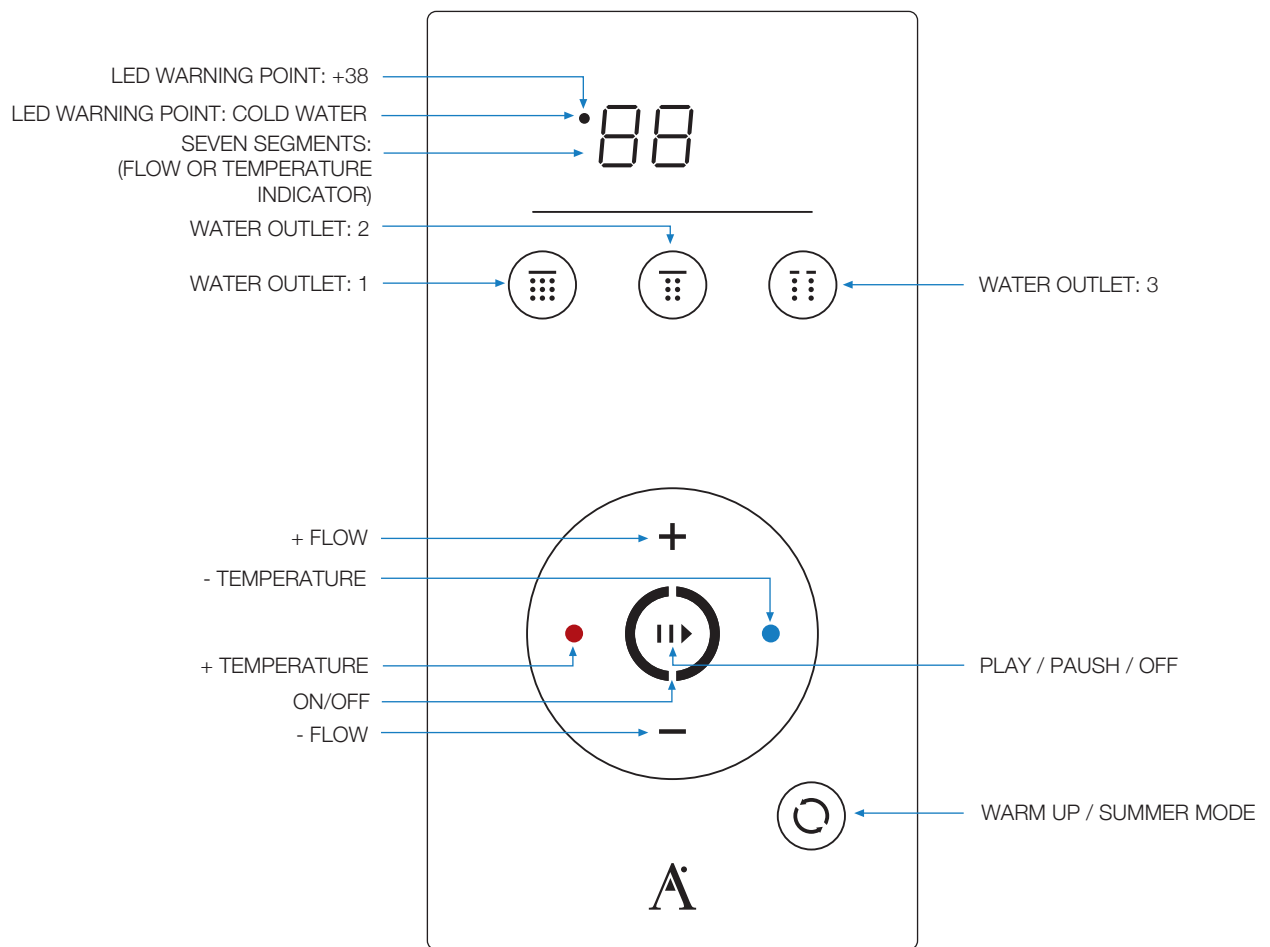

OSA-7006 I

SHOWERTRONIC

STC-CHR-70000

STC-CHR-70683

ARTIZE SELECT

RAINJOY SHOWER

OSA-ACY-70031
OSA-ACY-70031iV6

OSA-ACY-70043