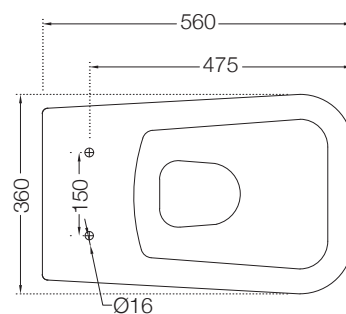

ANS-WHT-53953
BIUF5M