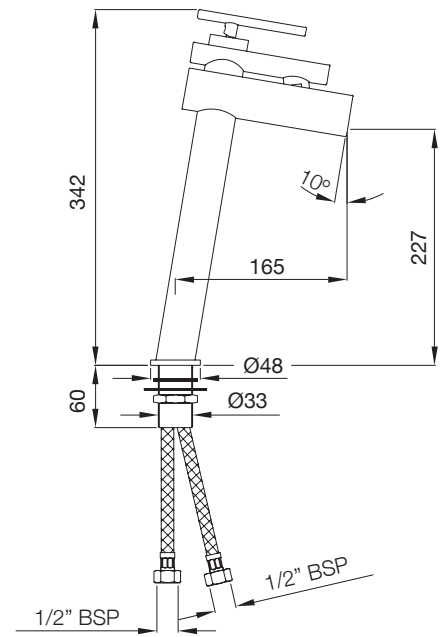

CNF-69009B