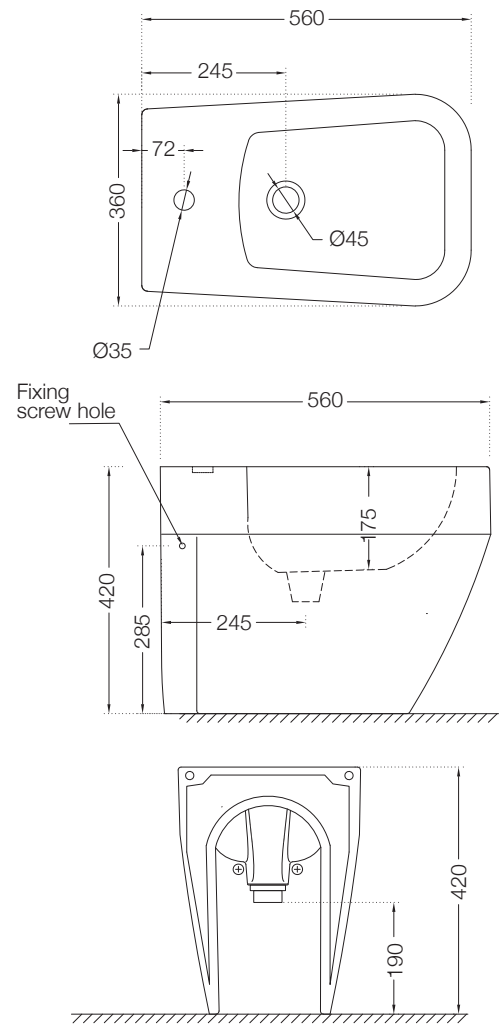

ANS-WHT-53151