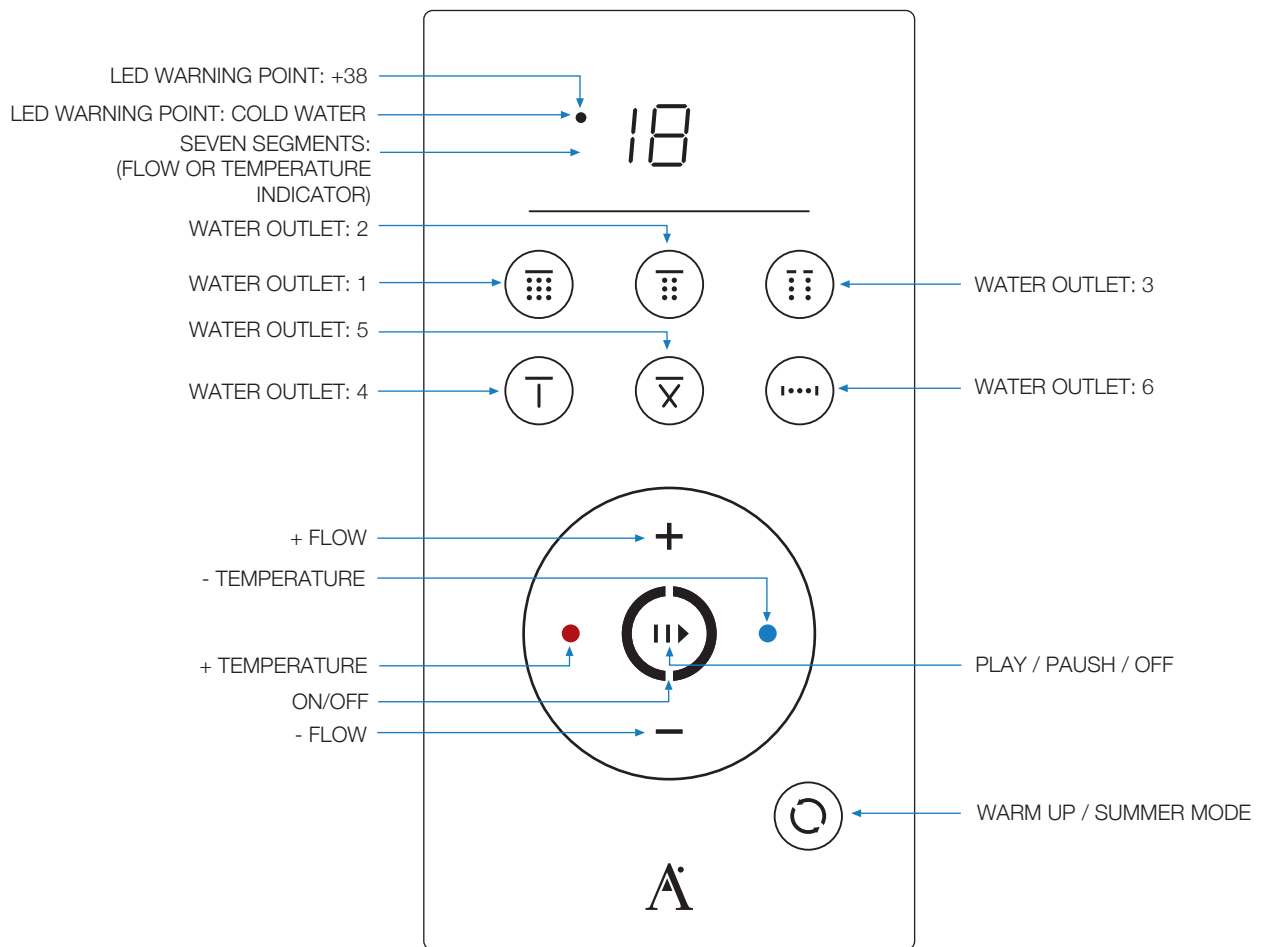

OSA-7006 I

SHOWERTRONIC

STC-CHR-70000

STC-CHR-70683

ARTIZE SELECT

RAINJOY SHOWER

OSA-ACY-70031
OSA-ACY-70031iV6

OSA-ACY-70043