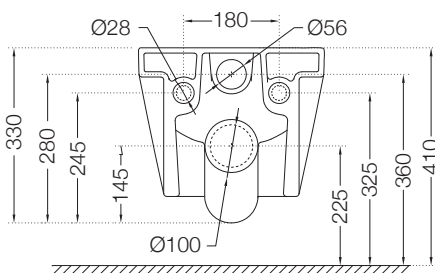

LXS-WHT-67953BIUF