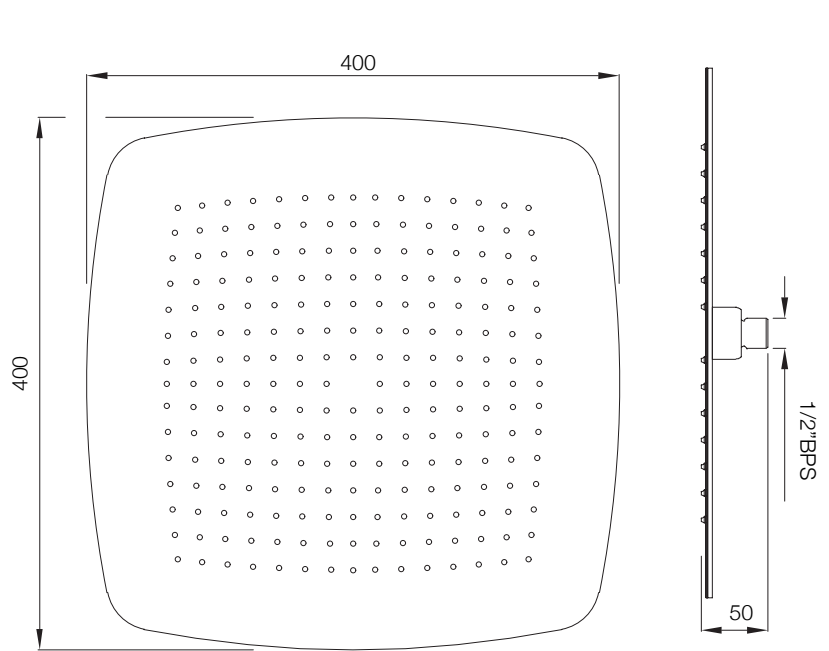

OVER HEAD SHOWER

OSA-70051