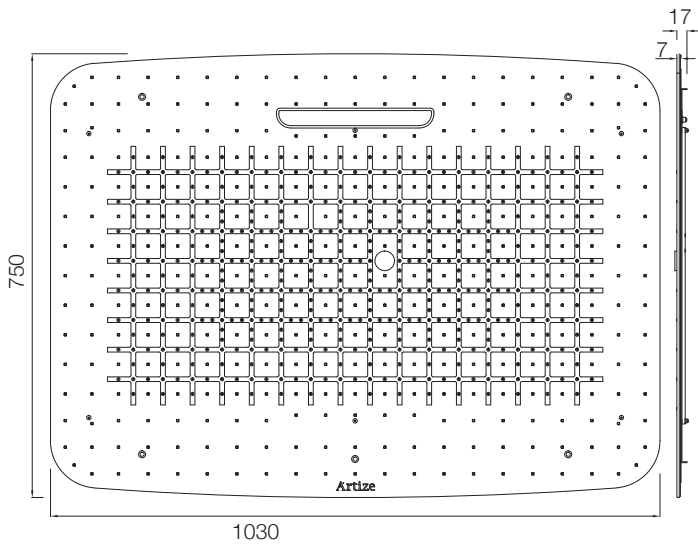

OSA-ACY-70041