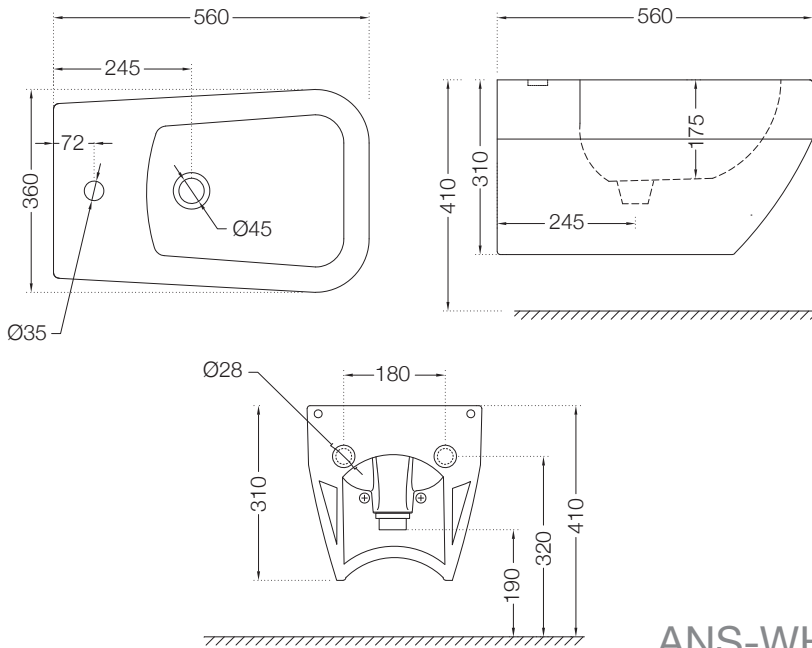

ANS-WHT-53153