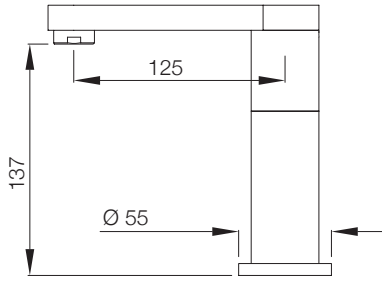

TRA-57011B