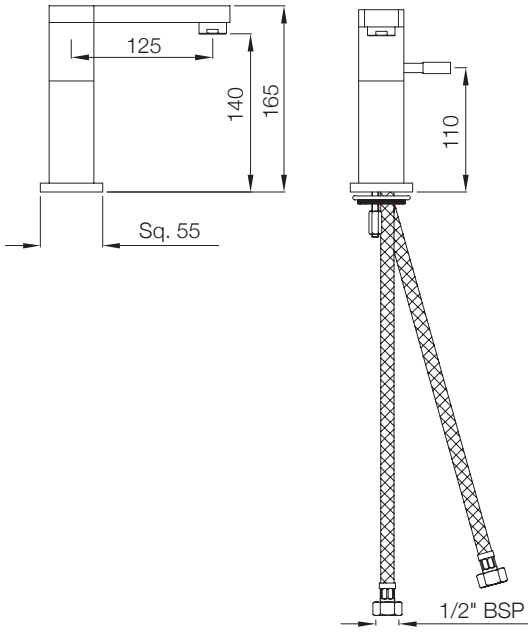

ANG-53011B