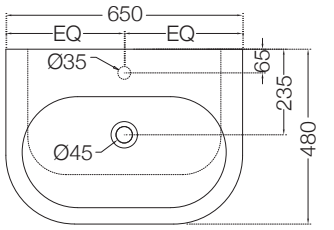

CLS-WHT-47801