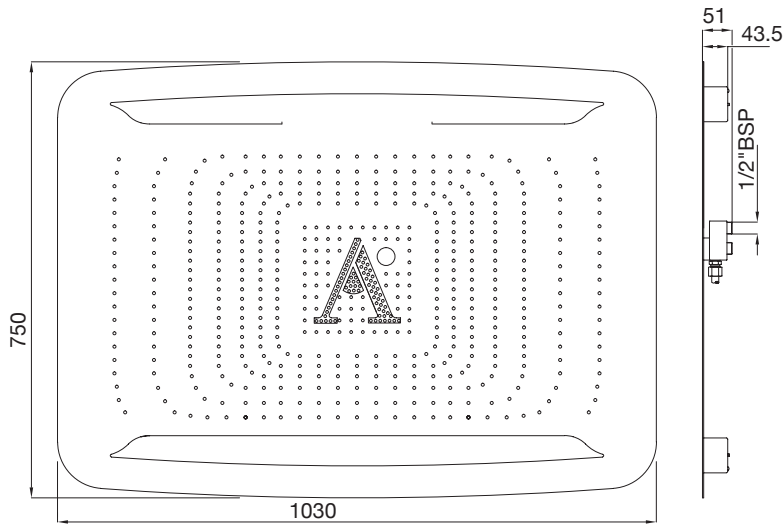

OSA-STL-70011