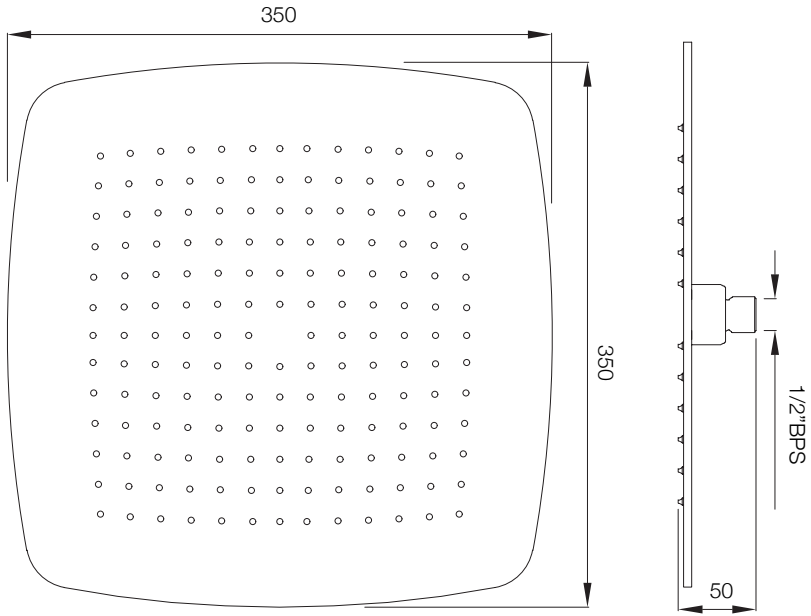

OVER HEAD SHOWER

OSA-70049