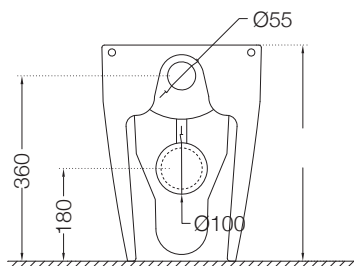

ANS-WHT-53955P180UF5M