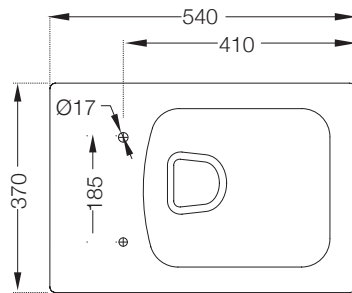

LIS-WHT-71951BIUF