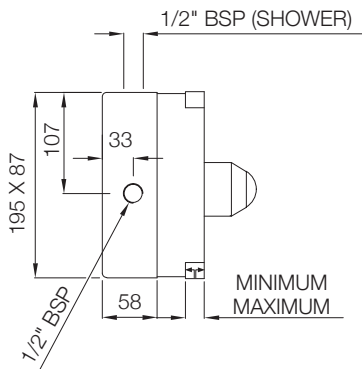

CNF-69065C