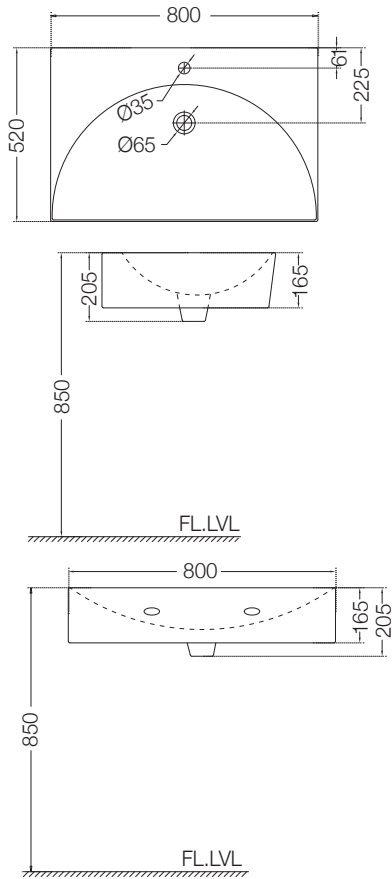

CFS-WHT-69801