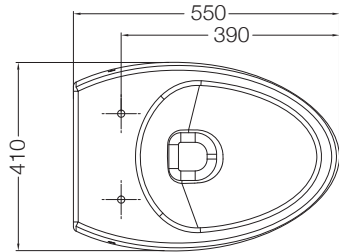

KAS-WHT-49951UF