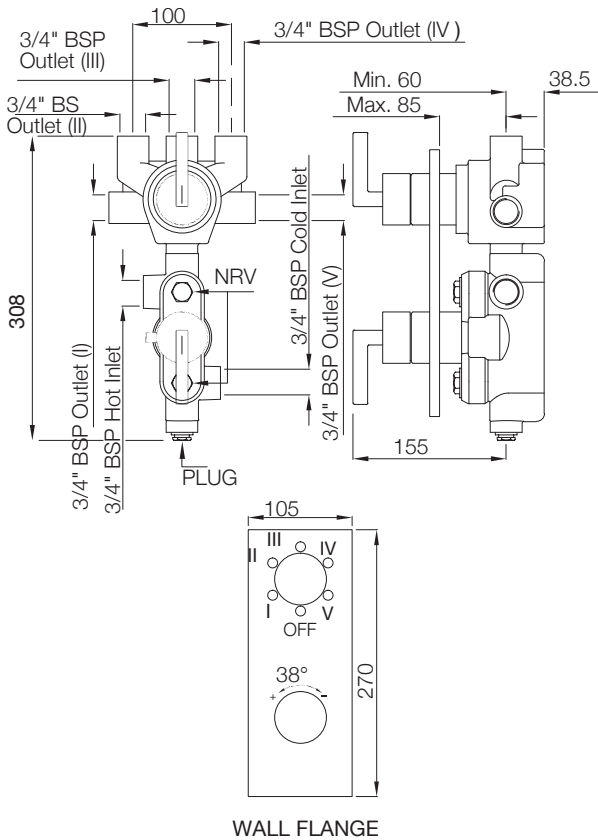

LIN-71687N