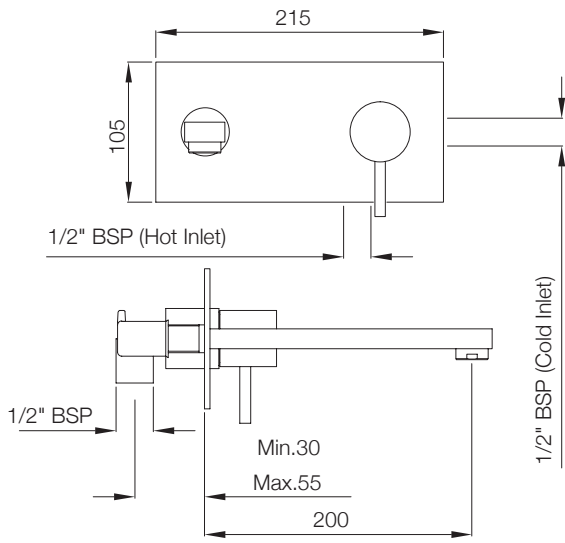

TRA-57009B

TRA-57233N