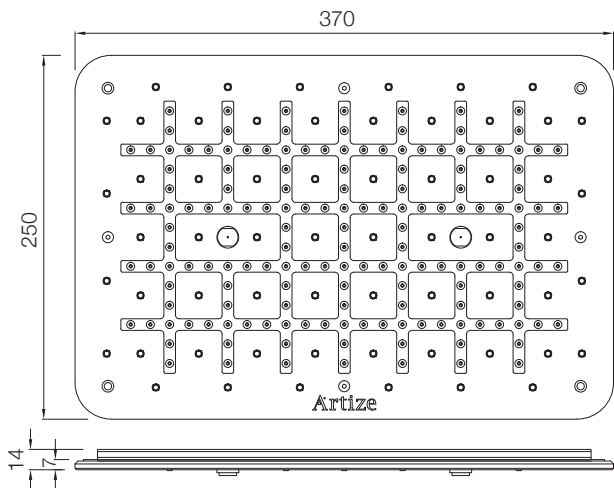

OSA-7006 I

SHOWERTRONIC

STC-CHR-70000

STC-CHR-70683

ARTIZE SELECT

RAINJOY SHOWER

OSA-ACY-70031
OSA-ACY-70031iV6

OSA-ACY-70043