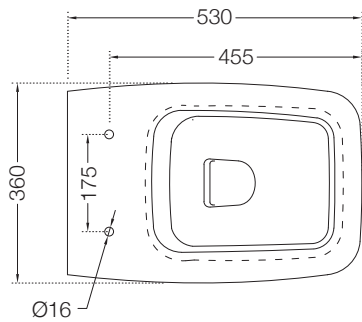

XQS-WHT-43951UF