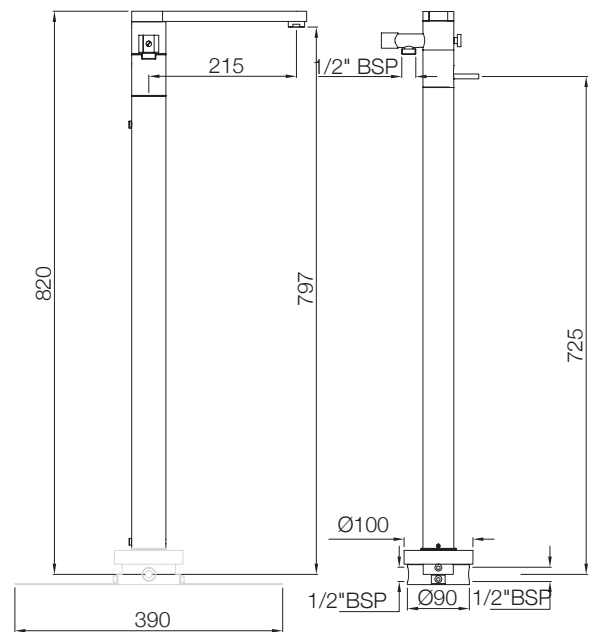

TRA-57065

TRA-57121