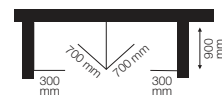

8mm

Size: (in mm)

Height	Width	Code
1950	3000 - 3400	JSE-CHR-186T303419X
1950	3401 - 3800	JSE-CHR-86T3438H19X
1950	3801 - 4200	JSE-CHR-86T3842H19X

10mm

Size: (in mm)

Height	Width	Code
1950	3000 - 3400	JSE-CHR-16T3034H19X
1950	3401 - 3800	JSE-CHR-16T3438H19X
1950	3800 - 4200	JSE-CHR-16T3842H19X