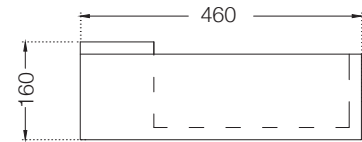

LIS-WHT-71931