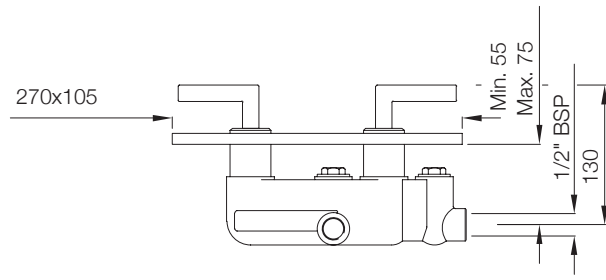

LIN-71685N

LIN-71065