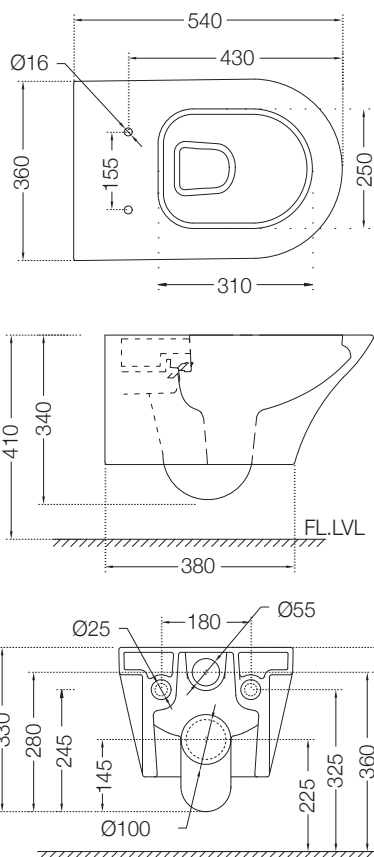

CFS-WHT-69953BIUF