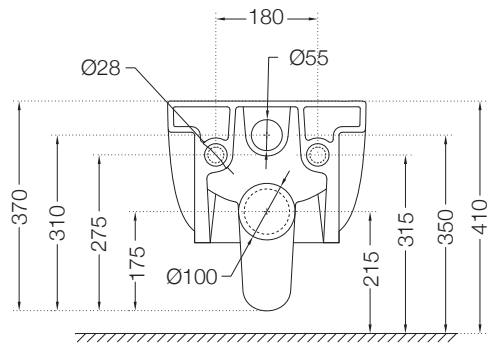

CLS-WHT-47951BIUF