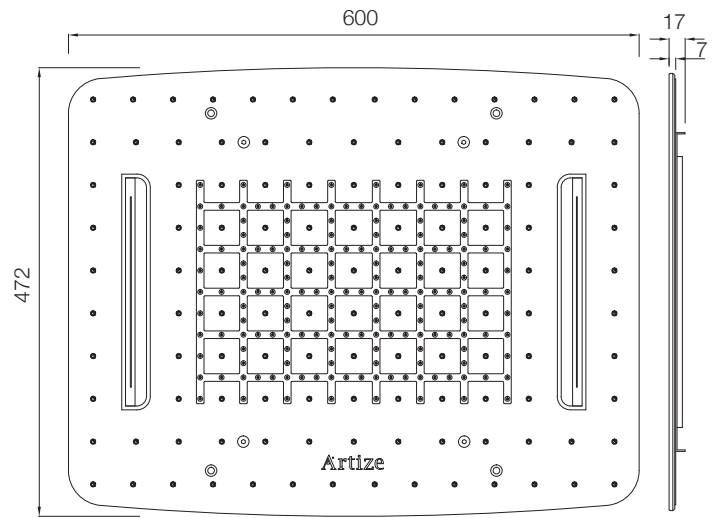

OSA-ACY-70035
OSA-ACY-70035iV6

OSA-ACY-70039