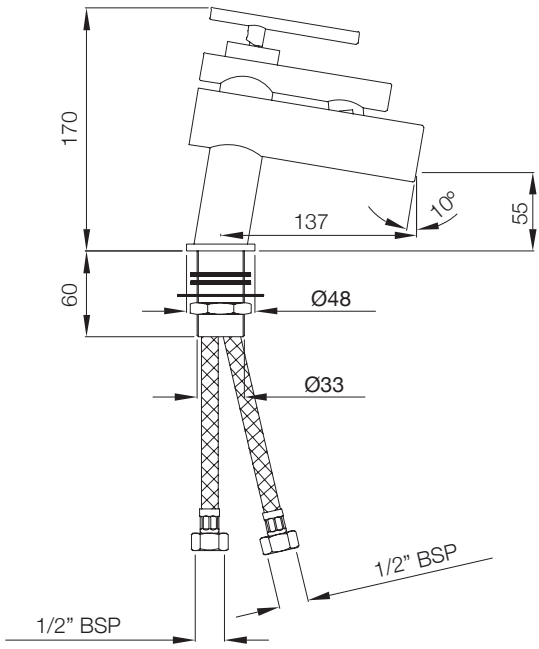

CNF-69011B