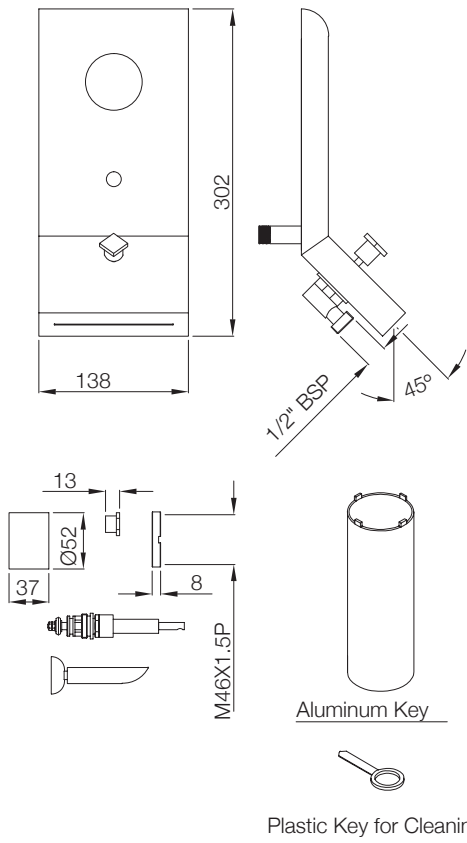

LEX-67283K