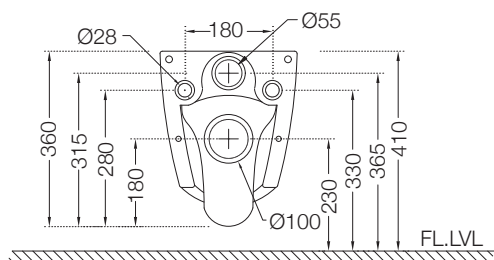

TRS-WHT-57953BIUFSM