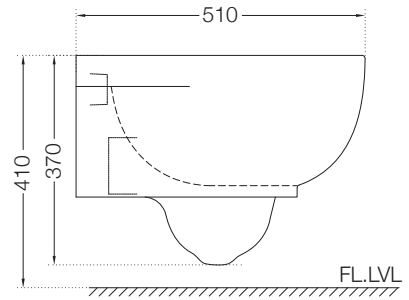

CLS-WHT-47951BIUF