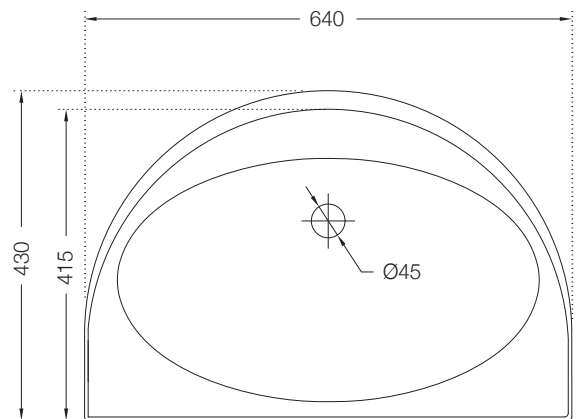

CNF-69065K