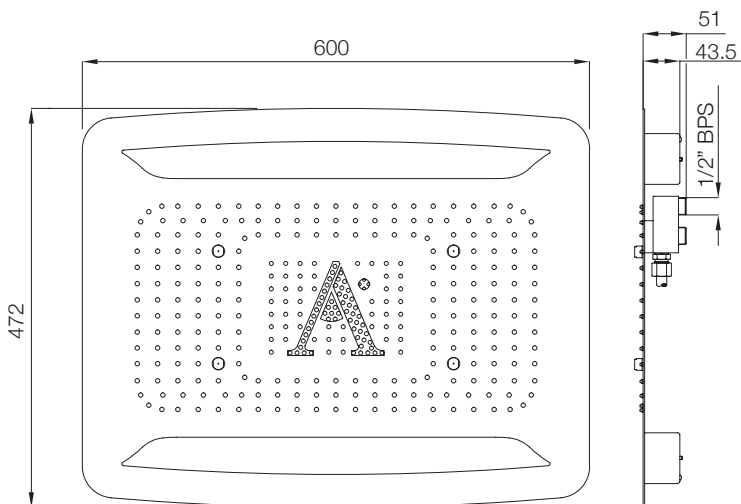

OSA-70005
OSA-70005iV6