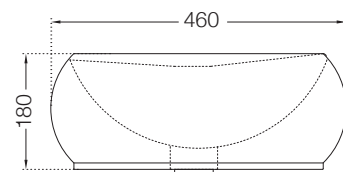

KAS-WHT-49901