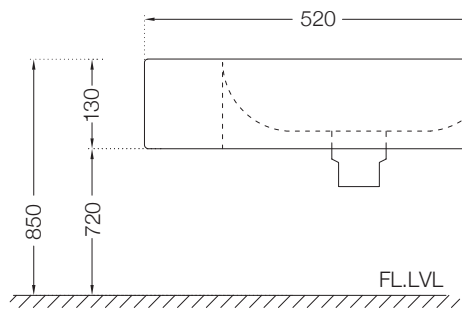

LXS-WHT-67803