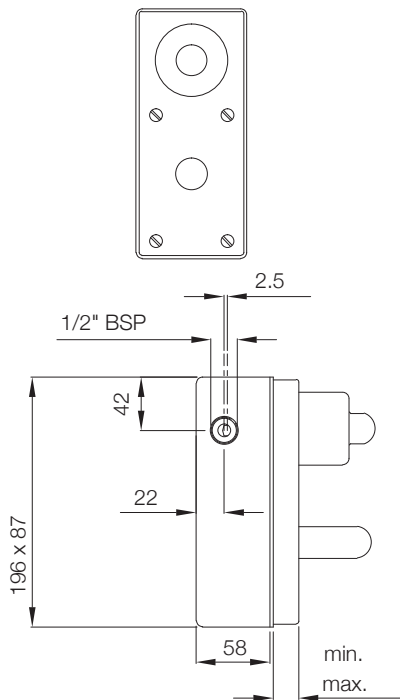

LEX-67075C