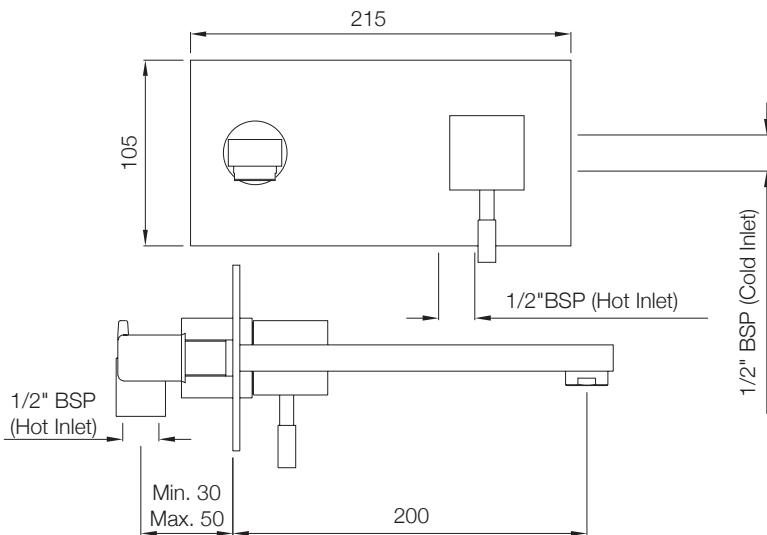

ANG-53233N