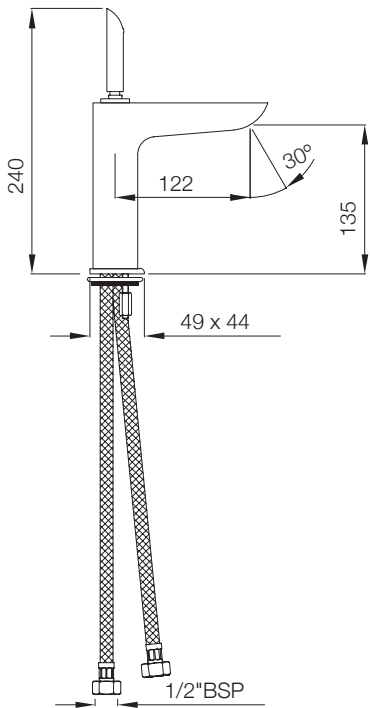

LEX-67023B