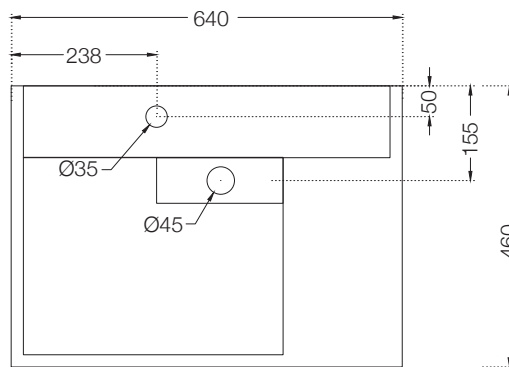

LIS-WHT-71931