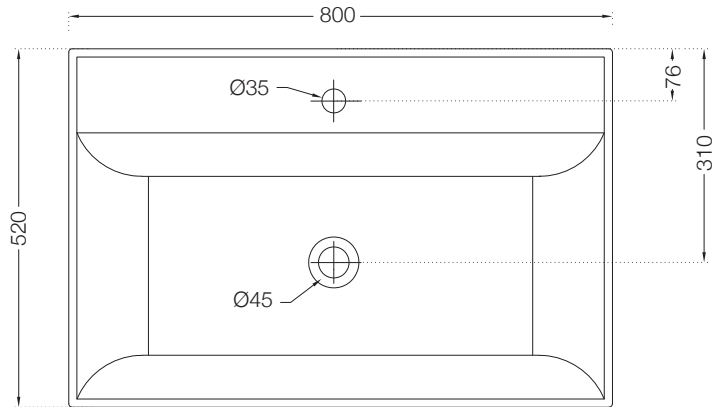

LXS-WHT-67803