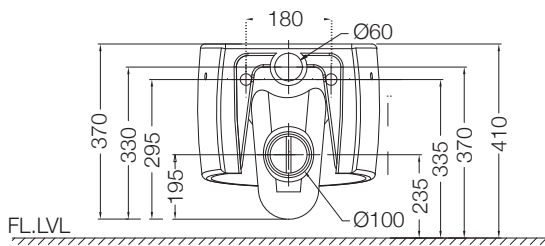

KAS-WHT-49951UF