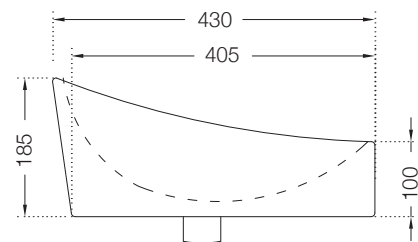

CFS-WHT-69901