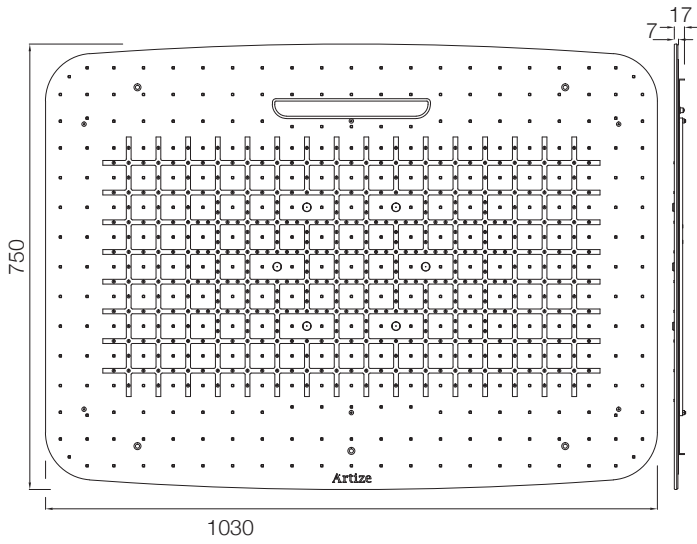

OSA-ACY-70045
OSA-ACY-70045iV6