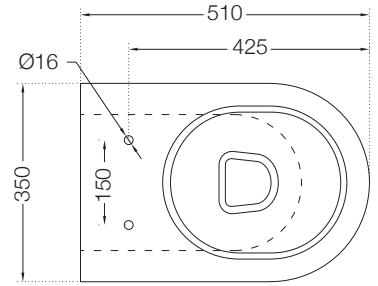

CLS-WHT-47951BIUF