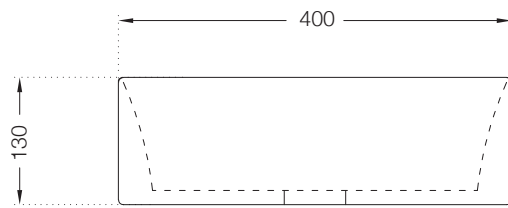

ANS-WHT-53907