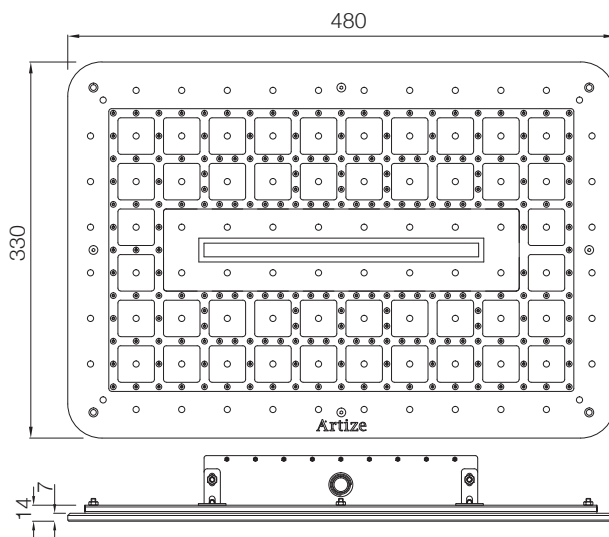

OSA-7006 I

SHOWERTRONIC

STC-CHR-70000

STC-CHR-70683

ARTIZE SELECT

RAINJOY SHOWER

OSA-ACY-70031
OSA-ACY-70031iV6

OSA-ACY-70043