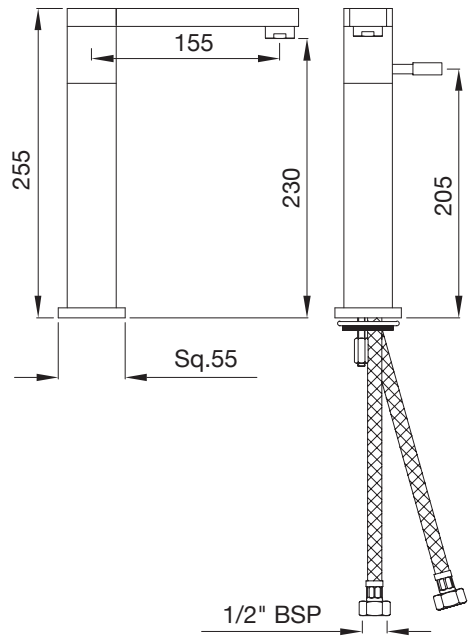

ANG-53009B