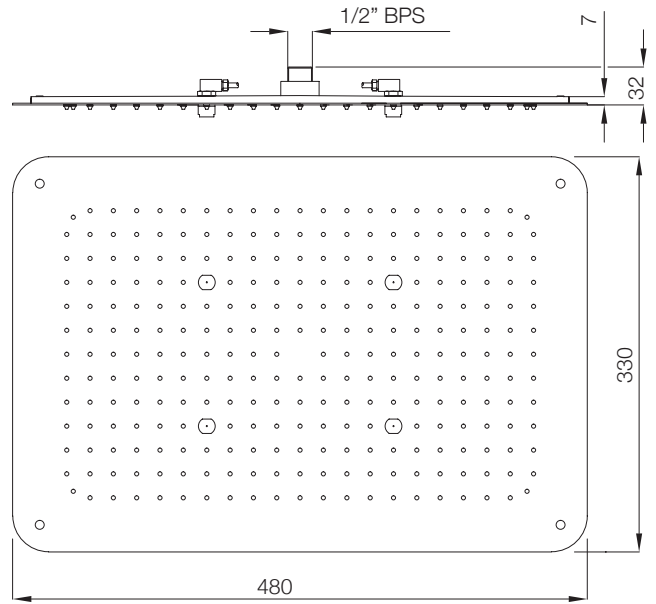

OSA-70003
OSA-70003iV6