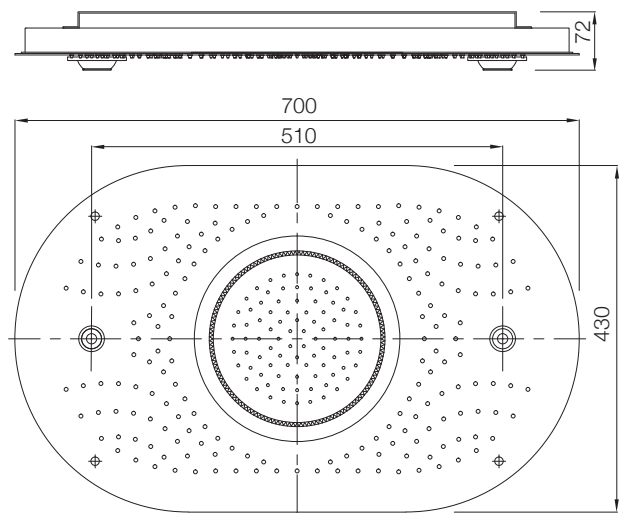

OSA-70023
OSA-70023iV6