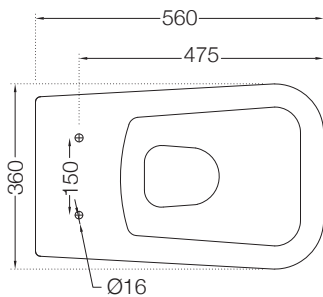

ANS-WHT-53955P180UF5M