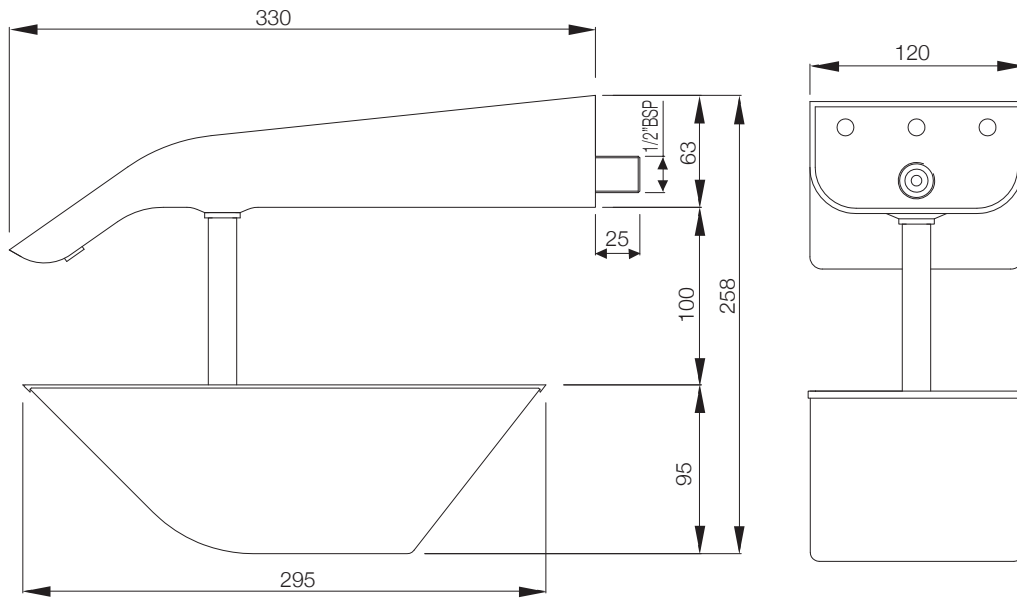

OSA-7006 I

SHOWERTRONIC

STC-CHR-70000

STC-CHR-70683

ARTIZE SELECT

RAINJOY SHOWER

OSA-ACY-70031
OSA-ACY-70031iV6

OSA-ACY-70043