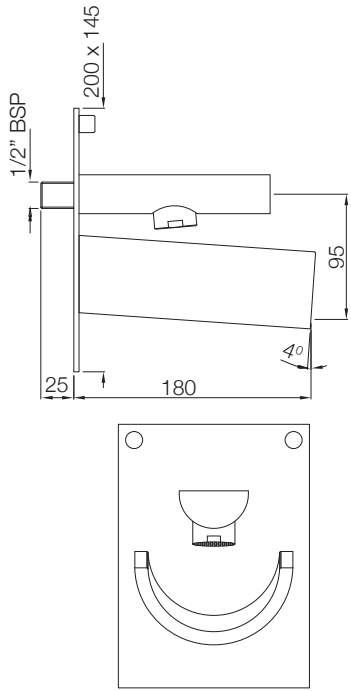

CNF-69233

CNF-69859