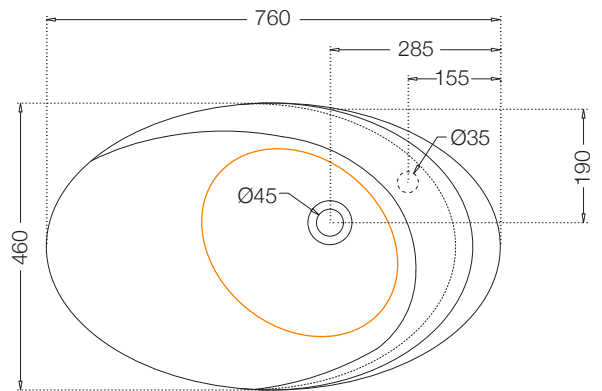

TRS-WHT-57153