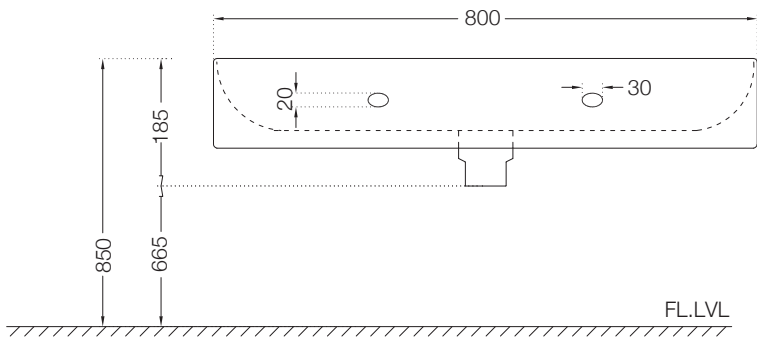

LXS-WHT-67803