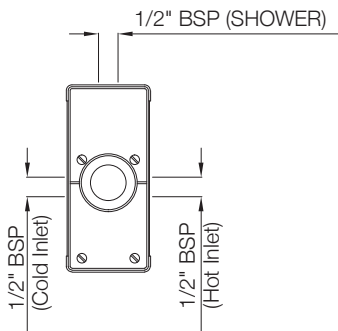

CNF-69065C