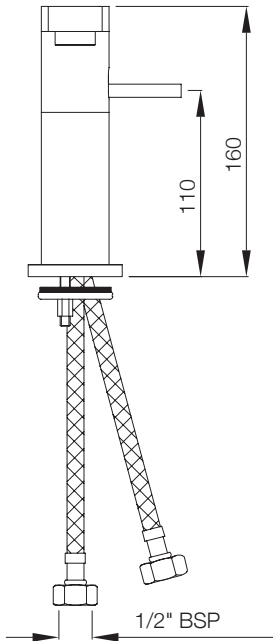

TRA-57011B