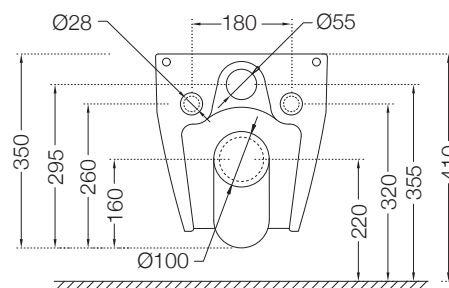

ANS-WHT-53953
BIUF5M