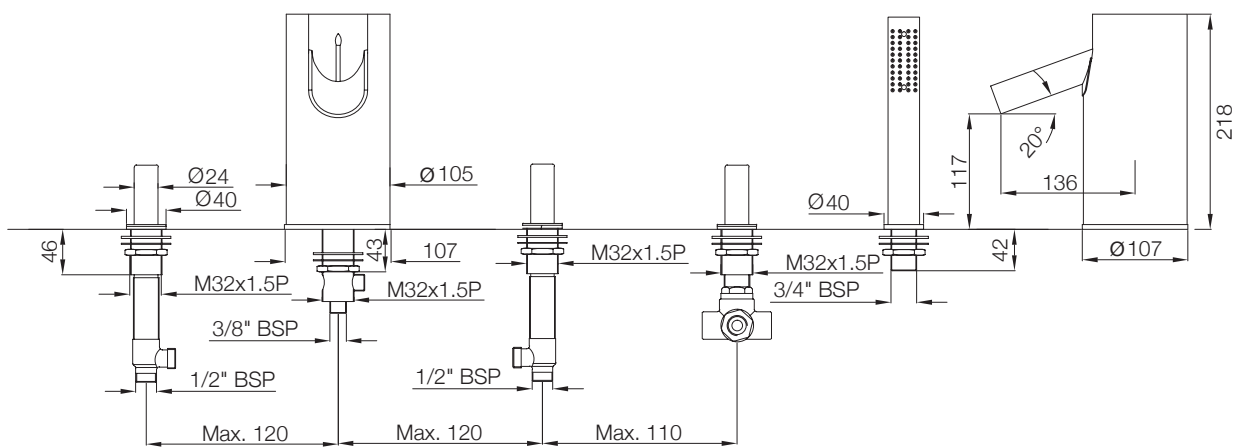

FLE-63433

FLE-63287