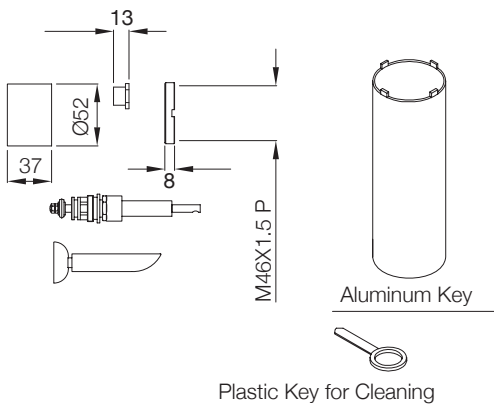

LEX-67075K