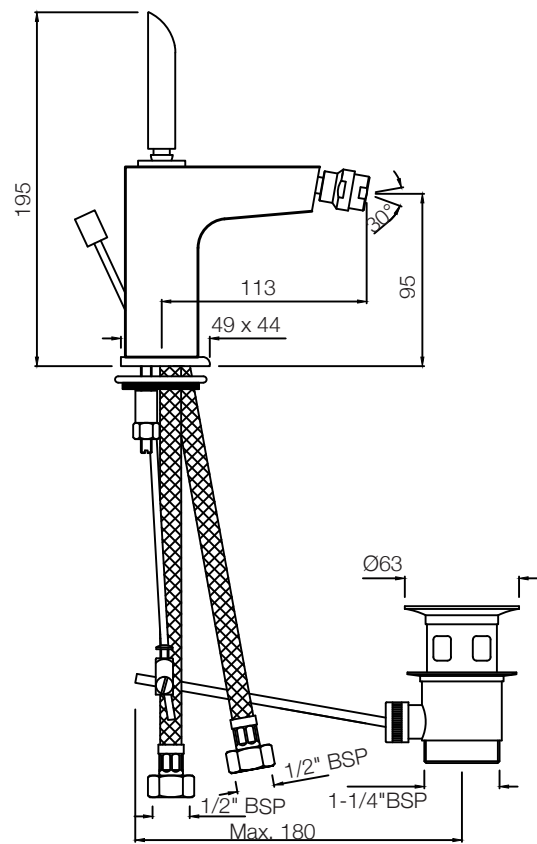

LEX-67213B