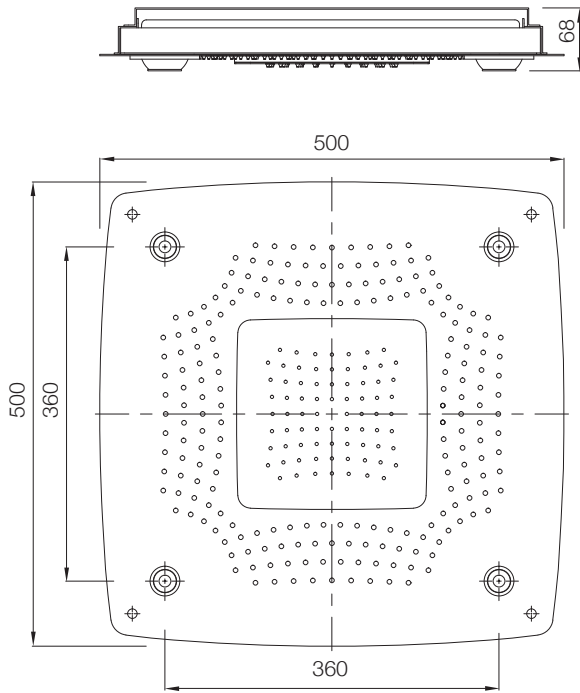

OSA-STL-70011
OSA-STL-70011iV6