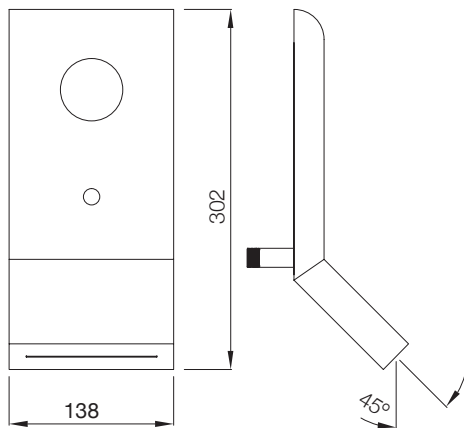

LEX-67075K