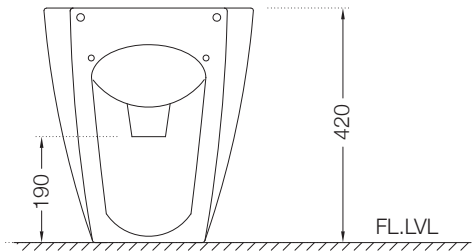

TRS-WHT-57151