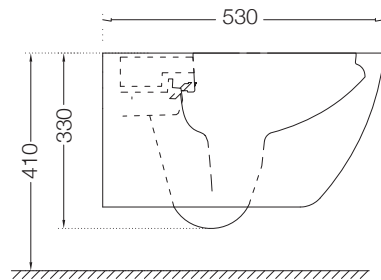

LXS-WHT-67953BIUF