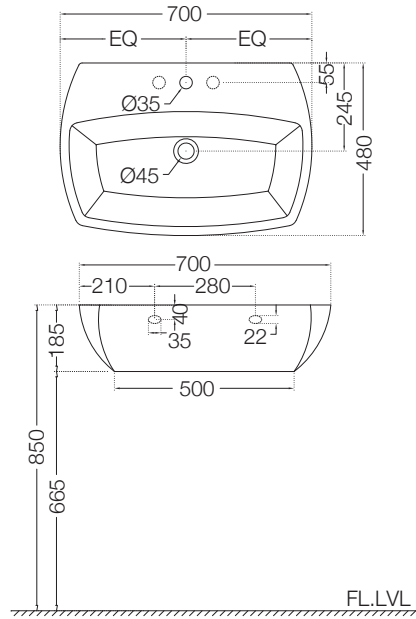

XQS-WHT-43801