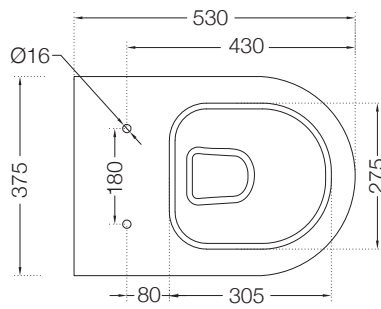

LXS-WHT-67953BIUF