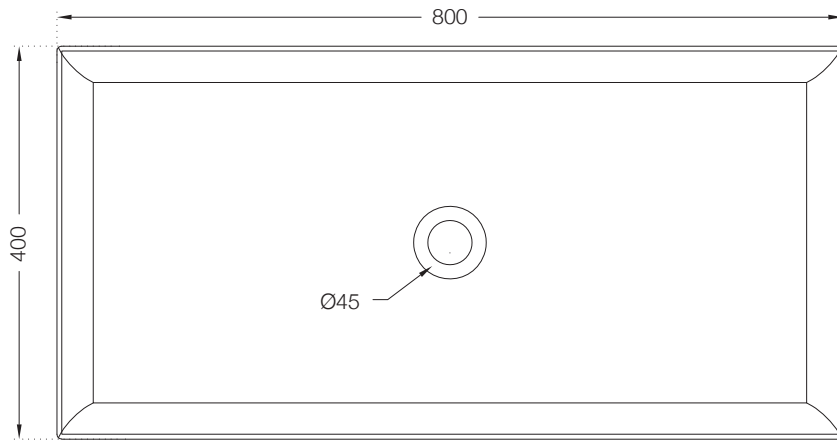

ANS-WHT-53905

ANS-WHT-53907