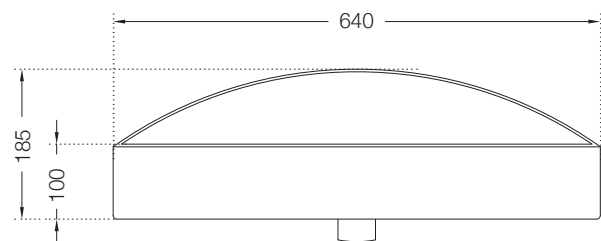

CFS-WHT-69901