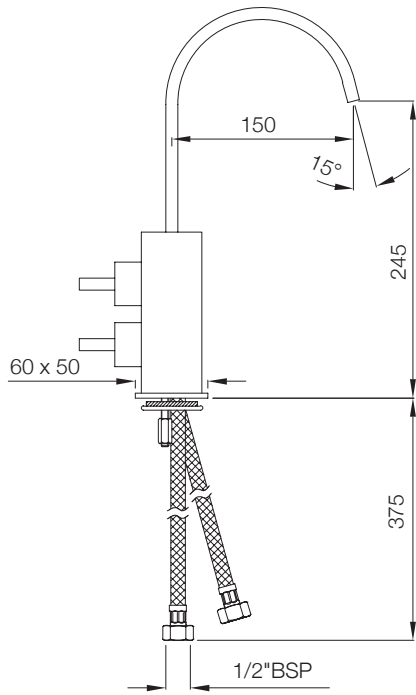

CEL-47167B