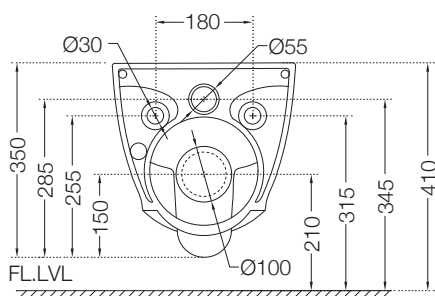

XQS-WHT-43951UF