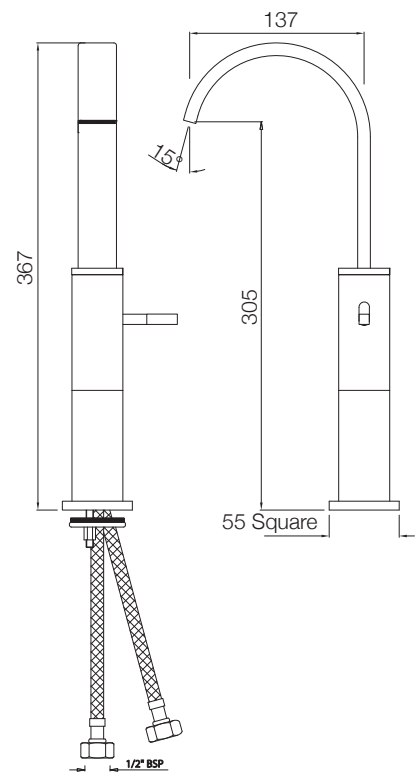

LEO-55009B