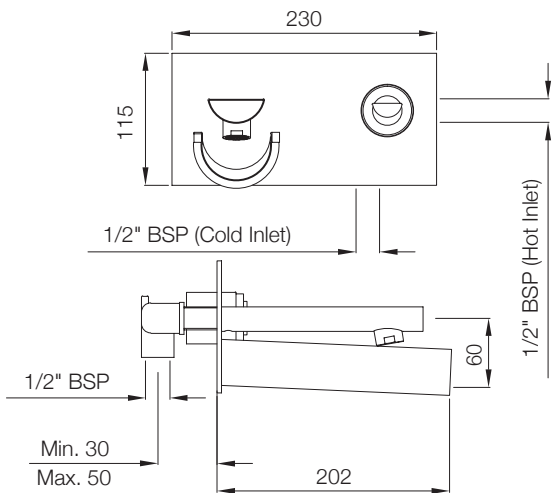

CNF-69011B

CNF-69009B