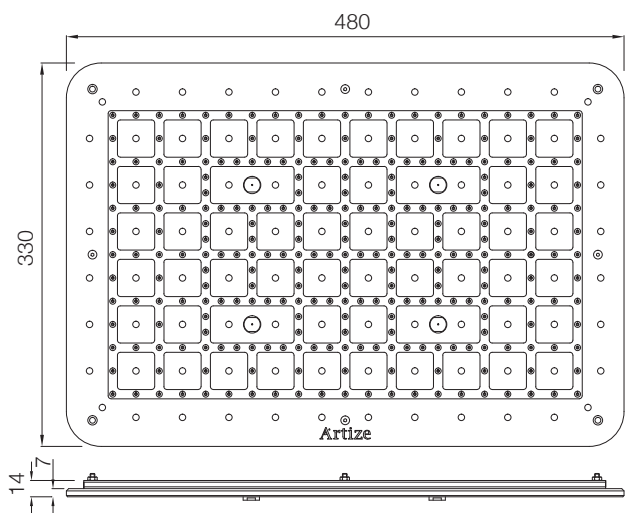

OSA-7006 I

SHOWERTRONIC

STC-CHR-70000

STC-CHR-70683

ARTIZE SELECT

RAINJOY SHOWER

OSA-ACY-70031
OSA-ACY-70031iV6

OSA-ACY-70043