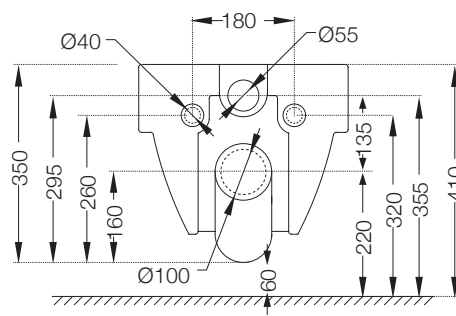

LIS-WHT-71951BIUF