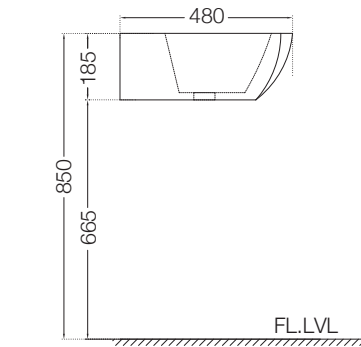

XQS-WHT-43801