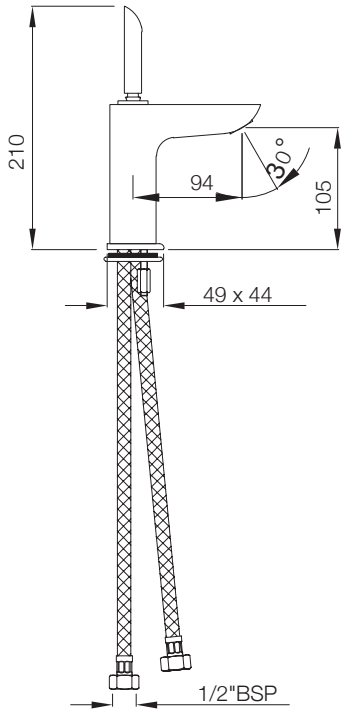

LEX-67011B