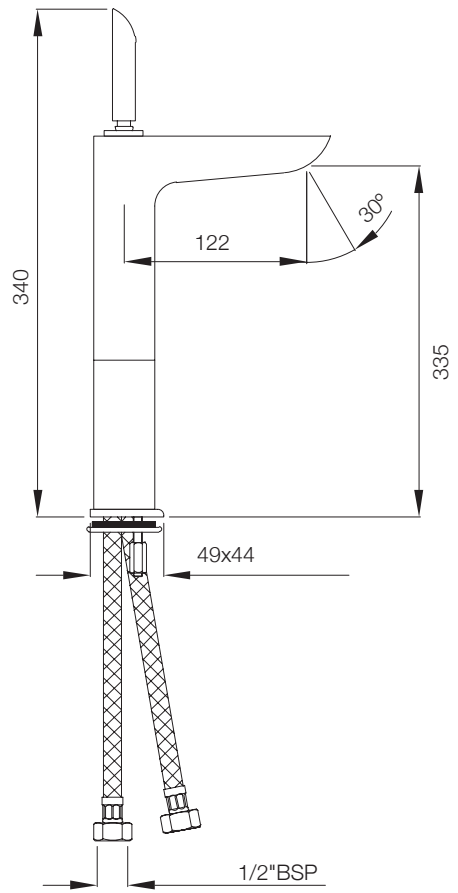

LEX-67009B