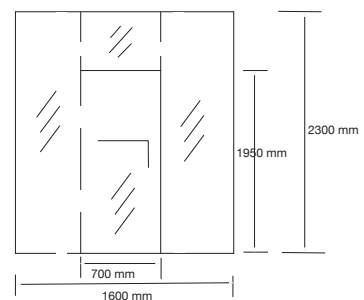

Finish: Chrome

Glass: 8mm / 10mm

8mm

Size: (in mm)

Height	Width	Code
2300	1500 - 2000	JSE-CHR-30S1520H23X
2300	2001 - 2400	JSE-CHR-30S2024H23X
2300	2401 - 2800	JSE-CHR-30S2428H23X

10mm

Size: (in mm)

Height	Width	Code
2300	1500 - 2000	JSE-CHR-30S1520H23X
2300	2001 - 2400	JSE-CHR-30S2024H23X
2300	2401 - 2800	JSE-CHR-30S2428H23X