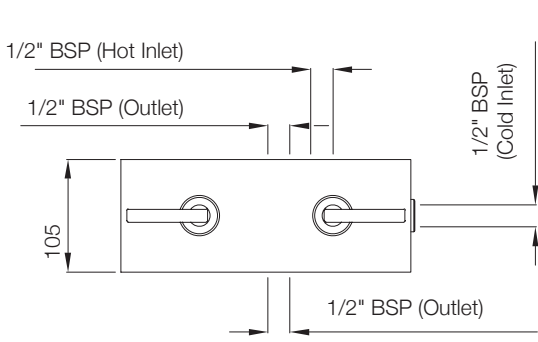

LIN-71065

LIS-WHT-71931