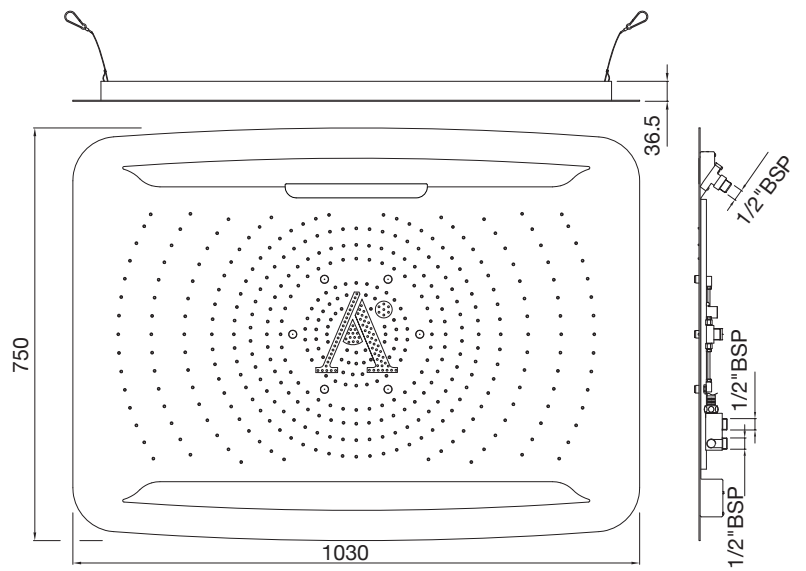

OSA-STL-70015
OSA-STL-70015iV6