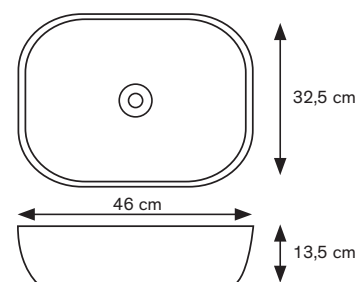

**PLAN SOLID SURFACE
pour vasque à poser**

Blanc Mat
Épaisseur 1,5 cm
Profondeur 46,5 cm

MODÈLE

53670 Vasque centrée
53671 Vasque droite
53672 Vasque gauche

53673 Double vasque

53675 Plan sans perçage

MESURES

Sur mesure
Prix cm./linéaire

Sur mesure
Prix cm./linéaire

Sur mesure
Prix cm./linéaire

PRIX

**Multiplier par la
longueur du plan vasque**

3,68 €

3,90 €

2,83 €

Prix conditionnés par l'achat d'un meuble

**PLAN EN MARBRE
pour vasque à poser**

Statuaire Mat
Épaisseur 2 cm
Profondeur 46,5 cm

MODÈLE

87670 Vasque centrée
87671 Vasque droite
87672 Vasque gauche

87673 Double vasque

87675 Plan sans perçage

MESURES

Sur mesure
Prix cm./linéaire

Sur mesure
Prix cm./linéaire

Sur mesure
Prix cm./linéaire

PRIX

**Multiplier par la
longueur du plan vasque**

3,20 €

3,39 €

3,09 €

Prix conditionnés par l'achat d'un meuble

Vasques à poser en céramique modèle HANA

Prix des vasques conditionnés par l'achat d'un meuble
Vasques sans siphon et sans bonde

Vasque à poser en Solid Surface modèle NICE