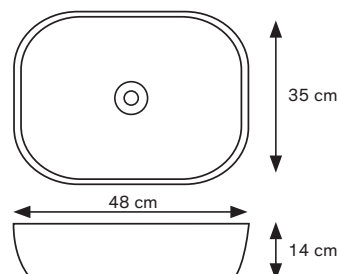

**PLAN SOLID SURFACE
pour vasque à poser**

Blanc Mat
Épaisseur 1,5 cm
Profondeur 46,5 cm

MODÈLE

53670 Vasque centrée
53671 Vasque droite
53672 Vasque gauche

53673 Double vasque

53675 Plan sans perçage

MESURES

Sur mesure
Prix cm./linéaire

Sur mesure
Prix cm./linéaire

Sur mesure
Prix cm./linéaire

PRIX

**Multiplier par la
longueur du plan vasque**

3,68 €

3,90 €

2,83 €

Prix conditionnés par l'achat d'un meuble

**PLAN EN MARBRE
pour vasque à poser**

Statuaire Mat
Épaisseur 2 cm
Profondeur 46,5 cm

MODÈLE

87670 Vasque centrée
87671 Vasque droite
87672 Vasque gauche

87673 Double vasque

87675 Plan sans perçage

MESURES

Sur mesure
Prix cm./linéaire

Sur mesure
Prix cm./linéaire

Sur mesure
Prix cm./linéaire

PRIX

**Multiplier par la
longueur du plan vasque**

3,20 €

3,39 €

3,09 €

Prix conditionnés par l'achat d'un meuble

Vasques à poser en céramique modèle HANA

Prix des vasques conditionnés par l'achat d'un meuble
Vasques sans siphon et sans bonde

Vasque à poser en Solid Surface modèle NICE