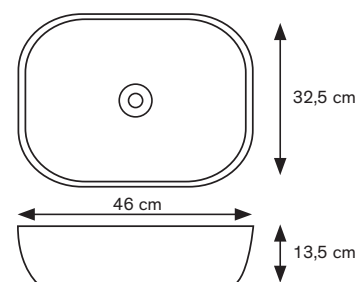

**PLAN SOLID SURFACE
pour vasque à poser**

Blanc Mat
Épaisseur 1,5 cm
Profondeur 46,5 cm

MODÈLE

53670 Vasque centrée
53671 Vasque droite
53672 Vasque gauche

53673 Double vasque

53675 Plan sans perçage

MESURES

Sur mesure
Prix cm./linéaire

Sur mesure
Prix cm./linéaire

Sur mesure
Prix cm./linéaire

PRIX

**Multiplier par la
longueur du plan vasque**

3,68 €

3,90 €

2,83 €

Prix conditionnés par l'achat d'un meuble

**PLAN EN MARBRE
pour vasque à poser**

Statuaire Mat
Épaisseur 2 cm
Profondeur 46,5 cm

MODÈLE

87670 Vasque centrée
87671 Vasque droite
87672 Vasque gauche

87673 Double vasque

87675 Plan sans perçage

MESURES

Sur mesure
Prix cm./linéaire

Sur mesure
Prix cm./linéaire

Sur mesure
Prix cm./linéaire

PRIX

**Multiplier par la
longueur du plan vasque**

3,20 €

3,39 €

3,09 €

Prix conditionnés par l'achat d'un meuble

Vasques à poser en céramique modèle HANA

**Prix des vasques conditionnés par l'achat d'un meuble
Vasques sans siphon et sans bonde**

Vasque à poser en Solid Surface modèle NICE