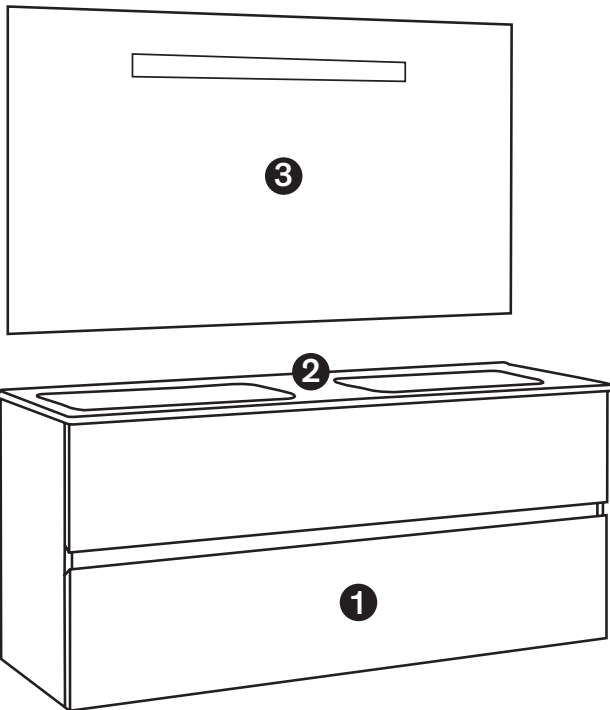

ENSEMBLE TAUPE BRILLANT 120 cm

- ❶ Mod. 34D10 / 120 cm Meuble Compact double vasque 572 €
- ❷ Mod. 34973 / 120 cm Plan double vasque céramique 340 €
- ❸ Mod. 21722 / 120×70 cm Miroir Led 224 €

Séparateur
inclus

Tiroirs métalliques
avec frein
Sortie totale