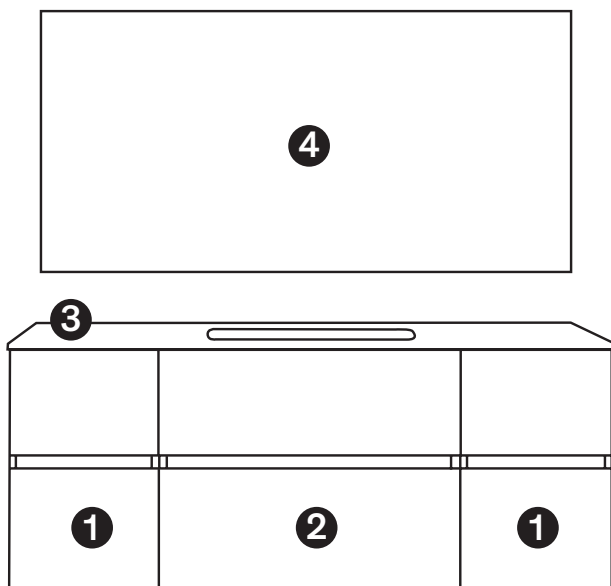

Page 35

Série HANA

ENSEMBLE BLANC SOIE 140 cm

- ❶ Mod. 34200 / 35 cm Module tiroir rangement 420 €
- ❷ Mod. 34010 / 70 cm Module porte vasque 495 €
- ❸ Mod. 53360 / 141 cm Plan Solid Surface blanc mat 727 €
- ❹ Mod. 21815 / 140×70 cm miroir biseauté 133 €