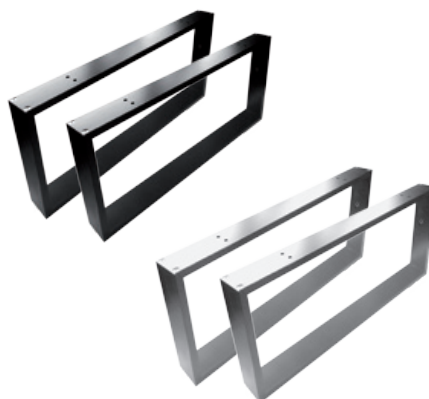

PIEDS

Jeu de 2 Pieds
en Aluminium

Noir
Mat

Anodisé
Brillant

Mod. 30400 31,5 cm

72 €

92 €

Mod. 30403 20 cm

65 €

81 €

PORTE-SERVIETTE