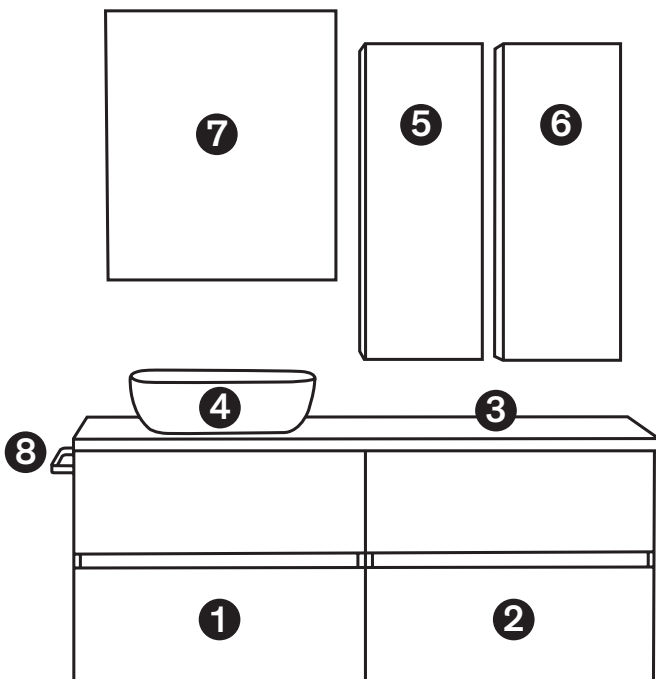

ENSEMBLE OLIVE 140 cm

- **1** Mod. 34010 / 70 cm Module porte vasque 495 €
- **2** Mod. 34200 / 70 cm Module tiroir rangement 495 €
- **3** Mod. 34672 / 141 cm Plan laqué/texturé 3 cm 164 €
- **4** Mod. Hana Vasque à poser Noir mat 197 €
- **5** Mod. 21064 / 30×80 cm Auxiliaire gauche 186 €
- **6** Mod. 21063 / 30×80 cm Auxiliaire droite 186 €
- **7** Mod. 21815 / 60×70 cm Miroir biseauté 50 €
- **8** Mod. 9061 porte serviette latéral Noir mat 63 €