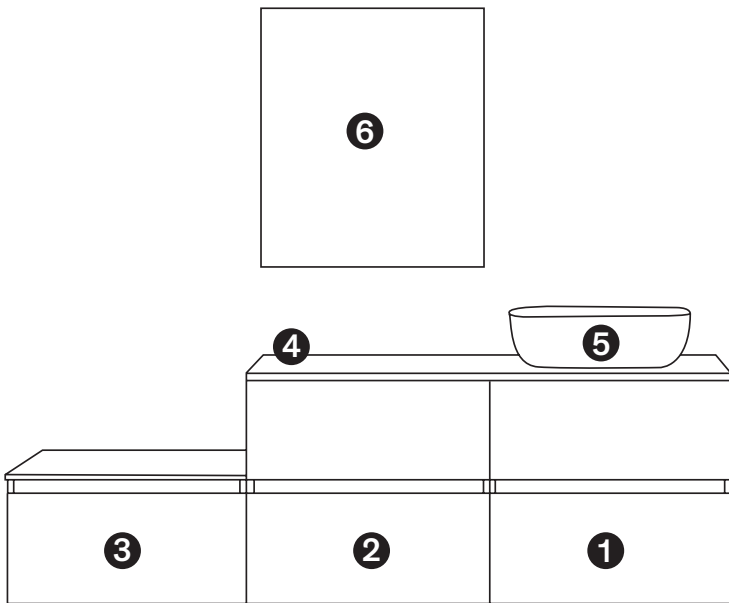

HANA

ENSEMBLE LUNA SOIE 180 cm

- 1** Mod. 34010 / 60 cm Module porte vasque 478 €
- 2** Mod. 34200 / 60 cm Meuble tiroir rangement 478 €
- 3** Mod. 34029 / 60 cm Meuble de rangement un tiroir fermé 342 €
- 4** Mod. 87671 / 121 cm Plan marbre Statuaire 384 €
- 5** Mod. Hana Vasque à poser en céramique esset Marbre noir 197 €
- 6** Mod. 21815 / 60×70 cm Mirorir biseauté 50 €