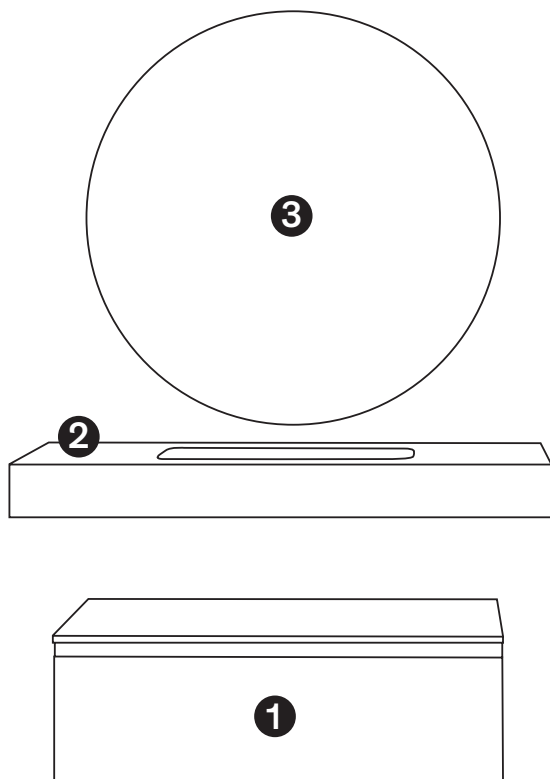

NICE

ENSEMBLE BLANC SOIE 120 cm

- ❶ Mod. 35029 / 100 cm Meuble de rangement un tiroir 381 €
- ❷ Mod. 21240 / 120 cm Plan Gel Coat blanc mat 692 €
- ❸ Mod. 21810 / Ø 100 cm Miroir bord poli 117 €

LAQUÉS (Brillant ou Soie)