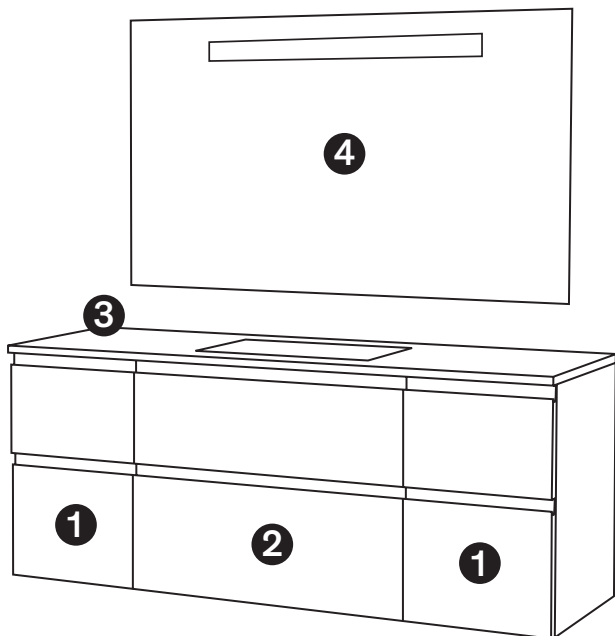

LAQUÉS (Brillant ou Soie)

Luna DM/MDF Nude DM/MDF Taupe DM/MDF Blanc DM/MDF

Les délais de livraison sont identiques à ceux du catalogue général

NICE

ENSEMBLE LUNA SOIE 140 cm

- ❶ Mod. 35200 / 35 cm Module Tiroir Rangement 429 €
- ❷ Mod. 35010 / 70 cm Module porte vasque 496 €
- ❶ Mod. 35200 / 35 cm Module Tiroir Rangement 429 €
- ❸ Mod. 87340 / 141 cm Plan Marbre Statuaire vasque intégrée 910 €
- ❹ Mod. 21722 / 120×70 cm Miroir Led 224 €