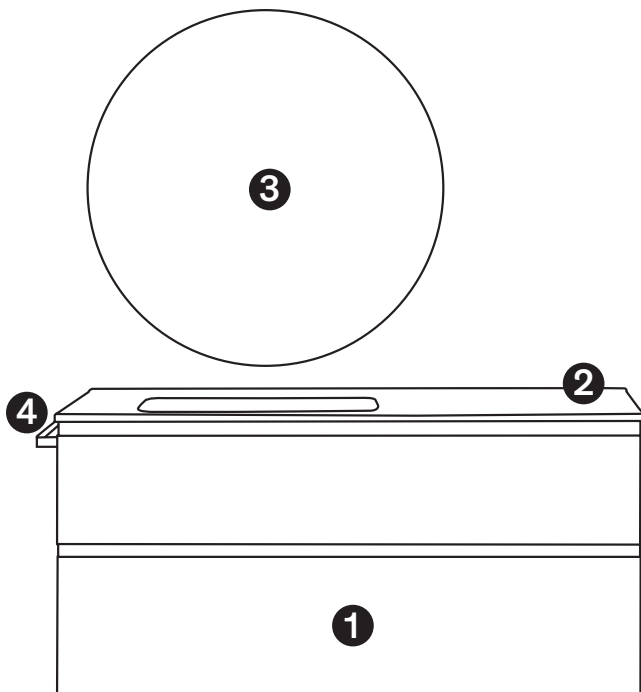

LAQUÉS (Brillant ou Soie)

Luna DM/MDF Nude DM/MDF Taupe DM/MDF Blanc DM/MDF

Les délais de livraison sont identiques à ceux du catalogue général

NICE

ENSEMBLE NUDE BRILLANT 120 cm

- ❶ Mod. 35C10 / 120 cm Meuble compact vasque Gauche 589 €
- ❷ Mod. 34972 / 120 cm Plan céramique Gauche 368 €
- ❸ Mod. 21810 / Ø 80 cm Miroir bord poli 88 €
- ❹ Mod. 9061 Porte-serviette latéral noir mat 63 €