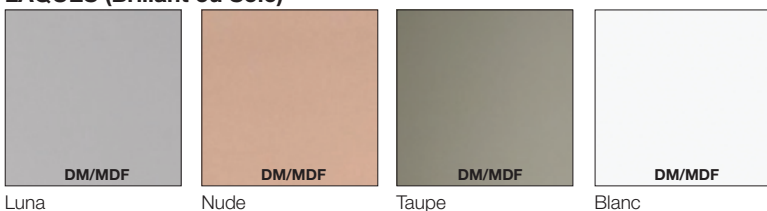

NICE

ENSEMBLE BLANC SOIE 120 cm

- ❶ Mod. 35029 / 100 cm Meuble de rangement un tiroir 381 €
- ❷ Mod. 21240 / 120 cm Plan Gel Coat blanc mat 692 €
- ❸ Mod. 21810 / Ø 100 cm Miroir bord poli 117 €

LAQUÉS (Brillant ou Soie)