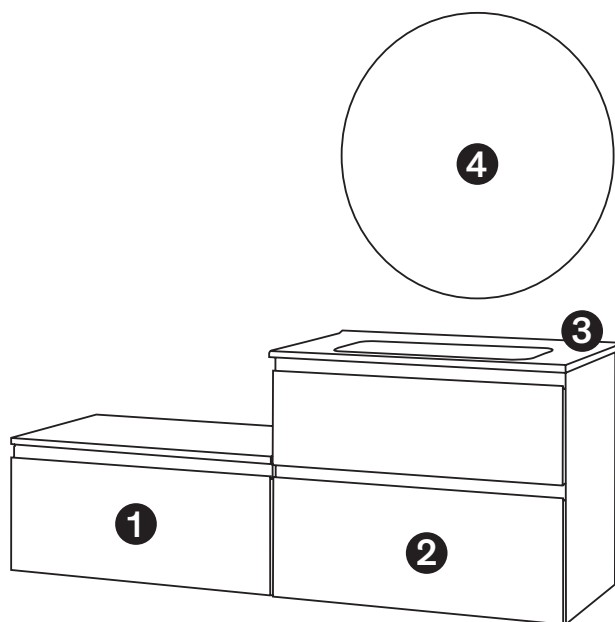

LAQUÉS (Brillant ou Soie)

Luna Nude Taupe Blanc

Les délais de livraison sont identiques à ceux du catalogue général

NICE

ENSEMBLE TAUPE BRILLANT 140 cm

- ❶ Mod. 35029 / 70 cm Tiroir rangement avec plan 336 €
- ❷ Mod. 35010 / 70 cm Module porte vasque 496 €
- ❸ Mod. 34970 / 70 cm Plan vasque céramique 121 €
- ❹ Mod. 21810 / Ø 70 cm Miroir bord poli 78 €