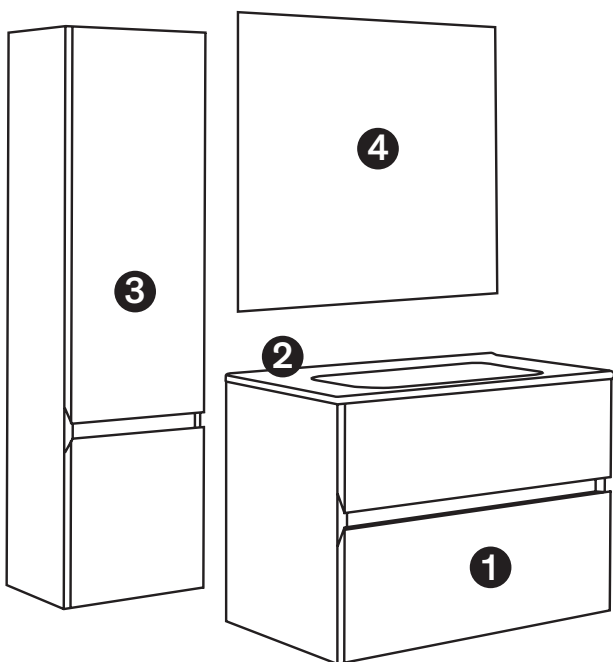

ENSEMBLE NORDICO 80 cm

- ❶ Mod. 34010 / 80 cm Meuble vasque 504 €
- ❷ Mod. 34970 / 81 cm Plan vasque moulé en céramique 127 €
- ❸ Mod. 34117 / 35×120 cm Auxiliaire Colonne 320 €
- ❹ Mod. 21815 / 80×70 cm Miroir biseauté 57 €