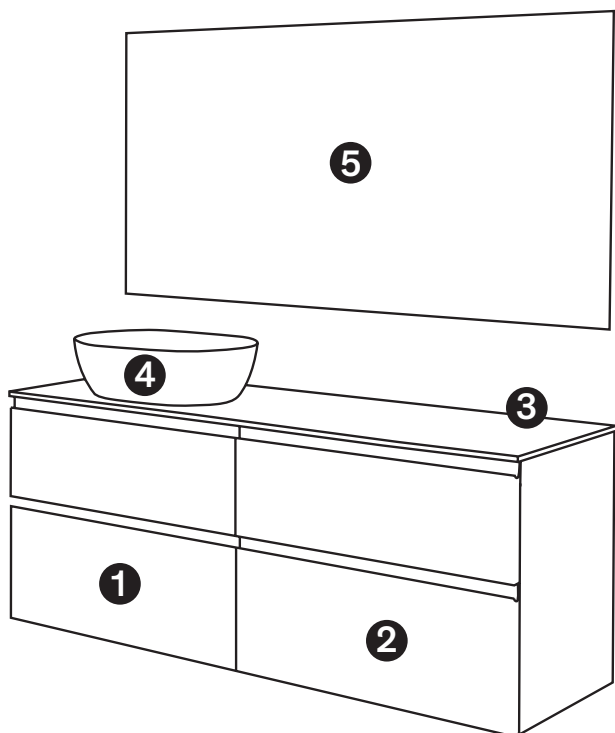

SÉRIE NINE

ENSEMBLE LUNA SOIE 140 cm

- | | | |
|---|--|-------|
| ❶ | Mod. 35010 / 70 cm Module porte vasque | 496 € |
| ❷ | Mod. 35200 / 70 cm Module tiroir rangement | 496 € |
| ❸ | Mod. 53672 / 141 cm Plan Solid Surface blanc mat | 515 € |
| ❹ | Mod. Vasque Nice à poser Solid Surface blanche mat | 346 € |
| ❺ | Mod. 21815 / 140×70 cm Miroir biseauté | 133 € |