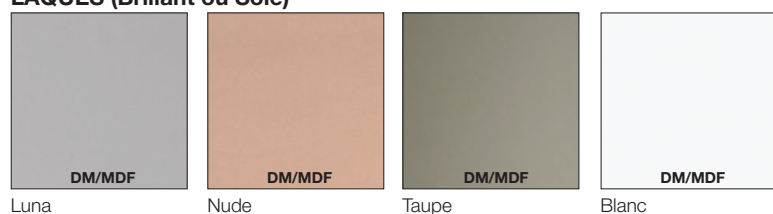

TECHNIQUE HANA

	MODÈLE	MESURES	PRIX
	Porte vasque / Compact	60 cm.	478 €
	34010	70 cm.	495 €
	Tiroir supérieur avec séparateur Tiroir inférieur côte métallique avec rehausse	80 cm.	504 €
		90 cm.	525 €
		100 cm.	546 €
		120 cm.	572 €

	MODÈLES	MESURES	PRIX
	Compact	100 cm.	546 €
	Vasque à droite 3410C Pour vasque céramique 3410G Pour vasque gel coat	120 cm.	572 €
	Vasque à gauche 34C10 Pour vasque céramique 34G10 Pour vasque gel coat		
	Tiroir supérieur avec séparateur Tiroir inférieur côte métallique avec rehausse		

	MODÈLE	MESURES	PRECIO
	Compact	120 cm.	572 €
	Double vasque 34D10		
	Tiroir supérieur avec séparateur Tiroir inférieur côte métallique avec rehausse		

	MODÈLE	MESURES	PRIX
	Modulaire	30 cm.	408 €
	34200	35 cm.	420 €
	Tiroir inférieur et supérieur avec côtes métalliques	40 cm.	431 €
		50 cm.	455 €
		60 cm.	478 €
		70 cm.	495 €
		80 cm.	504 €

LAQUÉS (Brillant ou Soie)

Les délais de livraison sont identiques à ceux du catalogue général