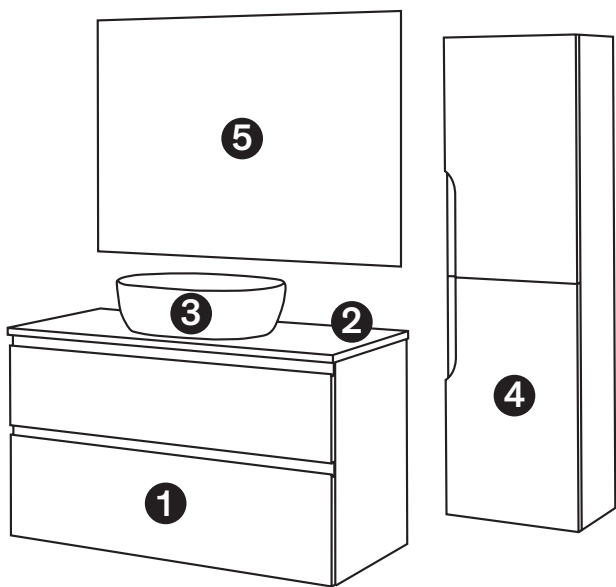

Les délais de livraison sont identiques à ceux du catalogue général

Tiroirs métalliques avec frein Sortie totale

NICE

ENSEMBLE BLANC BRILLANT 100 cm

- ❶ Mod. 35010 / 100 cm Meuble compact 554 €
- ❷ Mod. 87670 / 101 cm Plan en marbre 320 €
- ❸ Mod. Hana Vasque à poser blanche brillante 136 €
- ❹ Mod. 7106 / 35×120 cm Auxiliaire 351 €
- ❺ Mod. 21815 / 100×70 cm Miroir biseauté 74 €