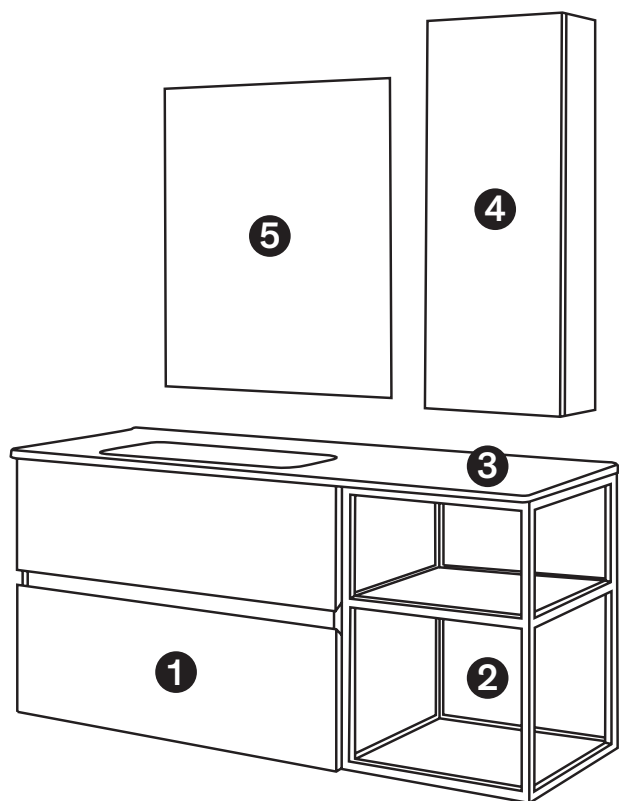

ENSEMBLE BLANC BRILLANT 120 cm

- ❶ Mod. 34010 / 80 cm Meuble vasque 504 €
- ❷ Mod. 34M07 / 40 cm Module ouvert structure métallique 283 €
- ❸ Mod. 34972 / 120 cm Plan vasque céramique 368 €
- ❹ Mod. 21063 / 30×80 cm Auxiliaire 186 €
- ❺ Mod. 21815 / 60×70 cm Miroir biseauté 50 €