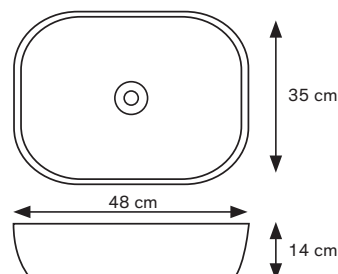

**PLAN SOLID SURFACE
pour vasque à poser**

Blanc Mat
Épaisseur 1,5 cm
Profondeur 46,5 cm

MODÈLE

53670 Vasque centrée
53671 Vasque droite
53672 Vasque gauche

53673 Double vasque

53675 Plan sans perçage

MESURES

Sur mesure
Prix cm./linéaire

Sur mesure
Prix cm./linéaire

Sur mesure
Prix cm./linéaire

PRIX

**Multiplier par la
longueur du plan vasque**

3,68 €

3,90 €

2,83 €

Prix conditionnés par l'achat d'un meuble

**PLAN EN MARBRE
pour vasque à poser**

Statuaire Mat
Épaisseur 2 cm
Profondeur 46,5 cm

MODÈLE

87670 Vasque centrée
87671 Vasque droite
87672 Vasque gauche

87673 Double vasque

87675 Plan sans perçage

MESURES

Sur mesure
Prix cm./linéaire

Sur mesure
Prix cm./linéaire

Sur mesure
Prix cm./linéaire

PRIX

**Multiplier par la
longueur du plan vasque**

3,20 €

3,39 €

3,09 €

Prix conditionnés par l'achat d'un meuble

Vasques à poser en céramique modèle HANA

**Prix des vasques conditionnés par l'achat d'un meuble
Vasques sans siphon et sans bonde**

Vasque à poser en Solid Surface modèle NICE