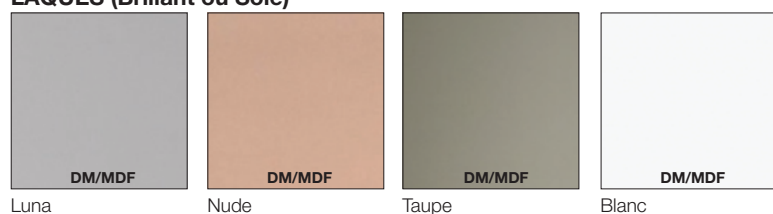

TECHNIQUE NICE

	MODÈLE	MESURES	PRIX
	Meuble vasque / Compact 35010 Tiroir supérieur avec séparateur Tiroir inférieur côte métallique avec rehausse	60 cm. 70 cm. 80 cm. 90 cm. 100 cm. 120 cm.	480 € 496 € 513 € 531 € 554 € 589 €

	MODÈLES	MESURES	PRIX
	Compact Vasque à droite 3510C Pour vasque céramique 3510G Pour vasque gel coat Vasque à gauche 35C10 Pour vasque céramique 35G10 Pour vasque gel coat Tiroir supérieur avec séparateur Tiroir inférieur côte métallique avec rehausse	100 cm. 120 cm.	554 € 589 €

	MODÈLE	MESURES	PRECIO
	Compact Double vasque 35D10 Tiroir supérieur avec séparateur Tiroir inférieur côte métallique avec rehausse	120 cm.	589 €

	MODÈLE	MESURES	PRIX
	Modulaire 35200 Tiroir inférieur et supérieur avec côte métallique	30 cm. 35 cm. 40 cm. 50 cm. 60 cm. 70 cm. 80 cm.	412 € 429 € 446 € 463 € 480 € 496 € 513 €

LAQUÉS (Brillant ou Soie)

Les délais de livraison sont identiques à ceux du catalogue général