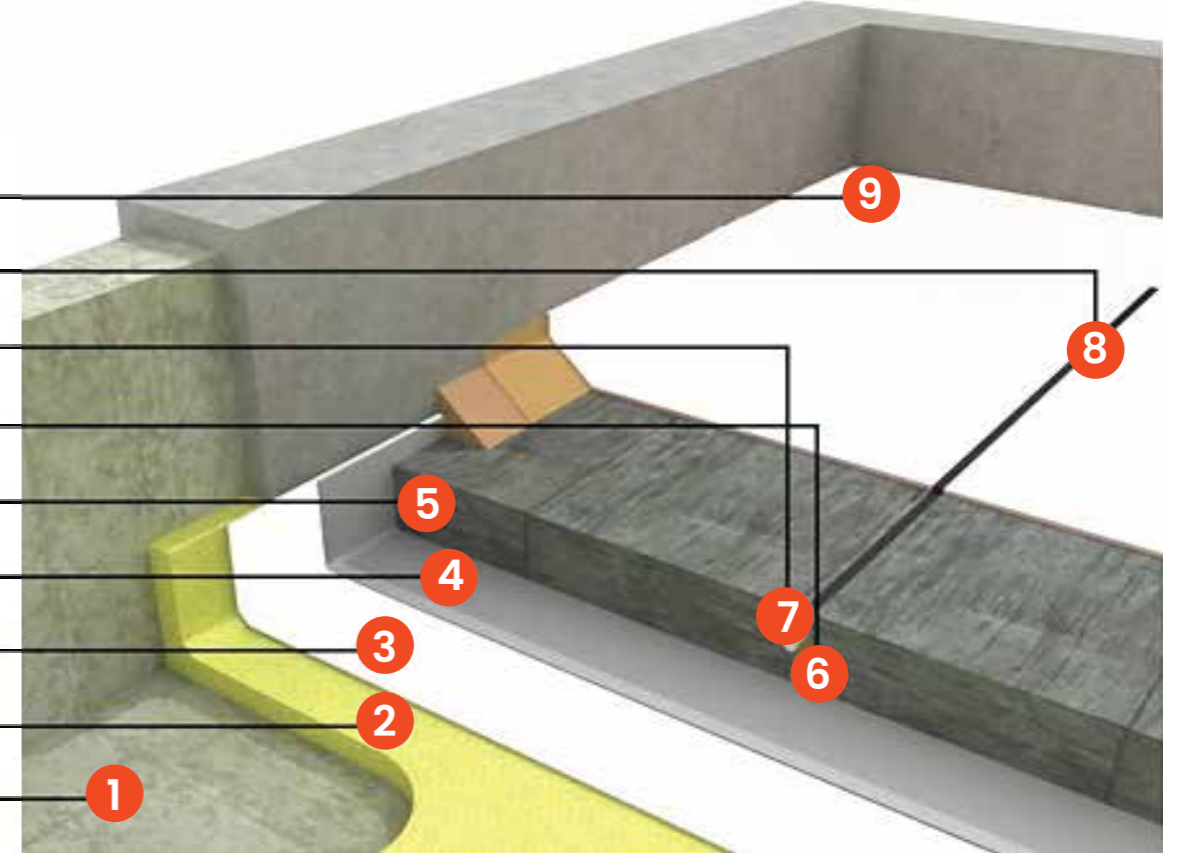

1. 1 طبقة الأساس
2. 2 عازل سمات كير من البولي يوريثان
3. 3 سمات كير Flexidex مركب الأسقف العازل للمياه
4. 4 غشاء مرشح لتكسية الارضية (جيوتكستيل)
5. 5 ذراع التسوية الأسمنتي المعزز بالألياف
6. 6 لوح حشو فواصل التمدد
7. 7 قضيب الدعم
8. 8 سمات كير Unyverseal مانع التسرب من البولي يوريثان
9. 9 سمات كير Apcoflor TC 600 طبقة خارجية علوية بيضاء من البولي يوريثان

سمات كير ThermaProof نظام العزل الحراري

خليط نظام العزل المائي الحراري المعزز للأسقف